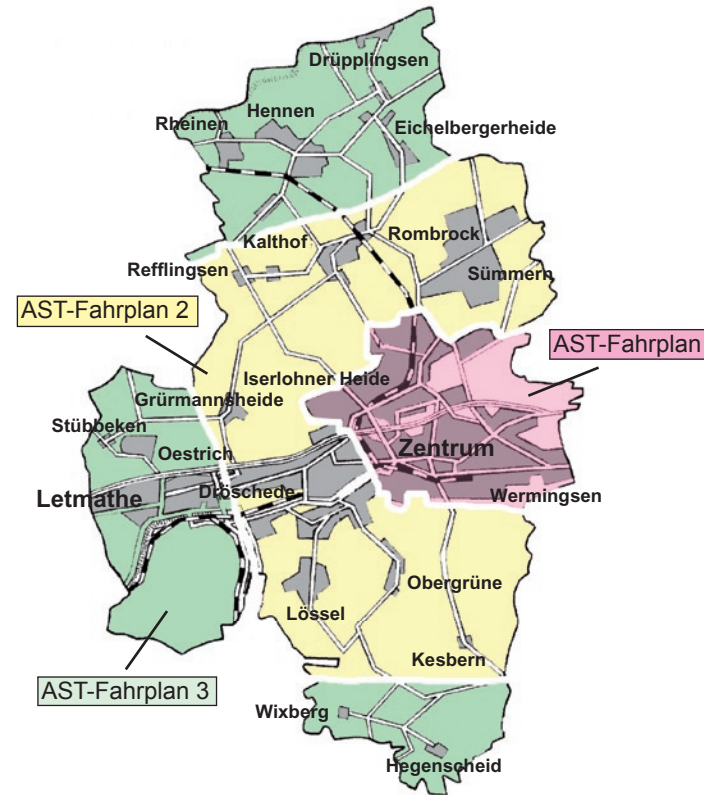

Bestellen Sie Ihren Fahrtwunsch beim Personal an der Garderobe vor Beginn der Veranstaltung. Die Abfahrtszeit ist flexibel und abhängig von der Veranstaltungsdauer. Für nähere Informationen hierzu steht Ihnen das Theater-Personal gern zur Verfügung.

Anschluss Schwerte Bahnhof

In den Nächten Freitag / Samstag und Samstag / Sonntag haben Sie auch die Möglichkeit, mit dem AST Iserlohn vom Bahnhof Schwerte zu jedem Ziel im Iserlohrer Stadtgebiet zu fahren. Am Bahnhof Schwerte besteht Anschluss an den Dortmunder Nachtexpress (NE 25). Für diesen Service wird ein Aufpreis zu jedem AST-Ticket erhoben.

Nächte Freitag/Samstag u. Samstag/Sonntag

Ab Schwerte Bf. :
zu allen Zielen im Stadtgebiet Iserlohn

0.30
1.30
2.30
3.30

Der AST-Tarif

Für das Stadtgebiet Iserlohn gilt ein Einheitstarif, den Sie der aktuellen Fahrpreistabelle der MVG entnehmen können. Es wird unterschieden zwischen einem Normaltarif und einem ermäßigten Tarif, der sowohl von Jugendlichen unter 20 Jahren als auch von Inhabern im Stadtgebiet Iserlohn gültiger Zeitfahrausweise zu zahlen ist. Darüber hinaus gibt es auch 4 er Tickets in beiden Tarifklassen, die Stammkunden des AST einen interessanten Rabatt bieten. Diese Tickets sind nur in den Vorverkaufsstellen der MVG und im ServiceCenter am Konrad-Adenauer-Ring erhältlich.

AST-Fahrplan 1

von allen Abfahrtstellen in folgenden Stadtteilen:

- Zentrum Iserlohn ● Dördel ● Nußberg
- Gerlingsen ● Iserlohrer Heide ● Hombruch
- Hemberg ● Griesenbrauck ● Im Lau
- Löbbeckenkopf ● Wermingsen

Nächte Freitag/Samstag u. Samstag/Sonntag

0.00
1.00
2.00
3.00

AST-Fahrplan 2

von allen Abfahrtstellen in folgenden Stadtteilen:

- Kesbern ● Obergrüne ● Roden ● Lössel
- Untergrüne ● Lasbeck ● Stenglingsen
- Oestrich ● Dröschede ● Dröscheder Feld
- Grümannsheide ● Kalthof ● Sümmeren
- Rombrock

Nächte Freitag/Samstag u. Samstag/Sonntag

Richtung stadtauswärts

0.10
1.10
2.10
3.10

Richtung Iserlohn-Zentrum

23.50
0.50
1.50
2.50

AST-Fahrplan 3

von allen Abfahrtstellen in folgenden Stadtteilen:

- Letmathe ● Stübbeken ● Hennen
- Rheinen ● Rheinermark ● Drüplingsen
- Eichelbergerheide

Nächte Freitag/Samstag u. Samstag/Sonntag

Richtung stadtauswärts

0.20
1.20
2.20
3.20

Richtung Iserlohn-Zentrum

23.40
0.40
1.40
2.40