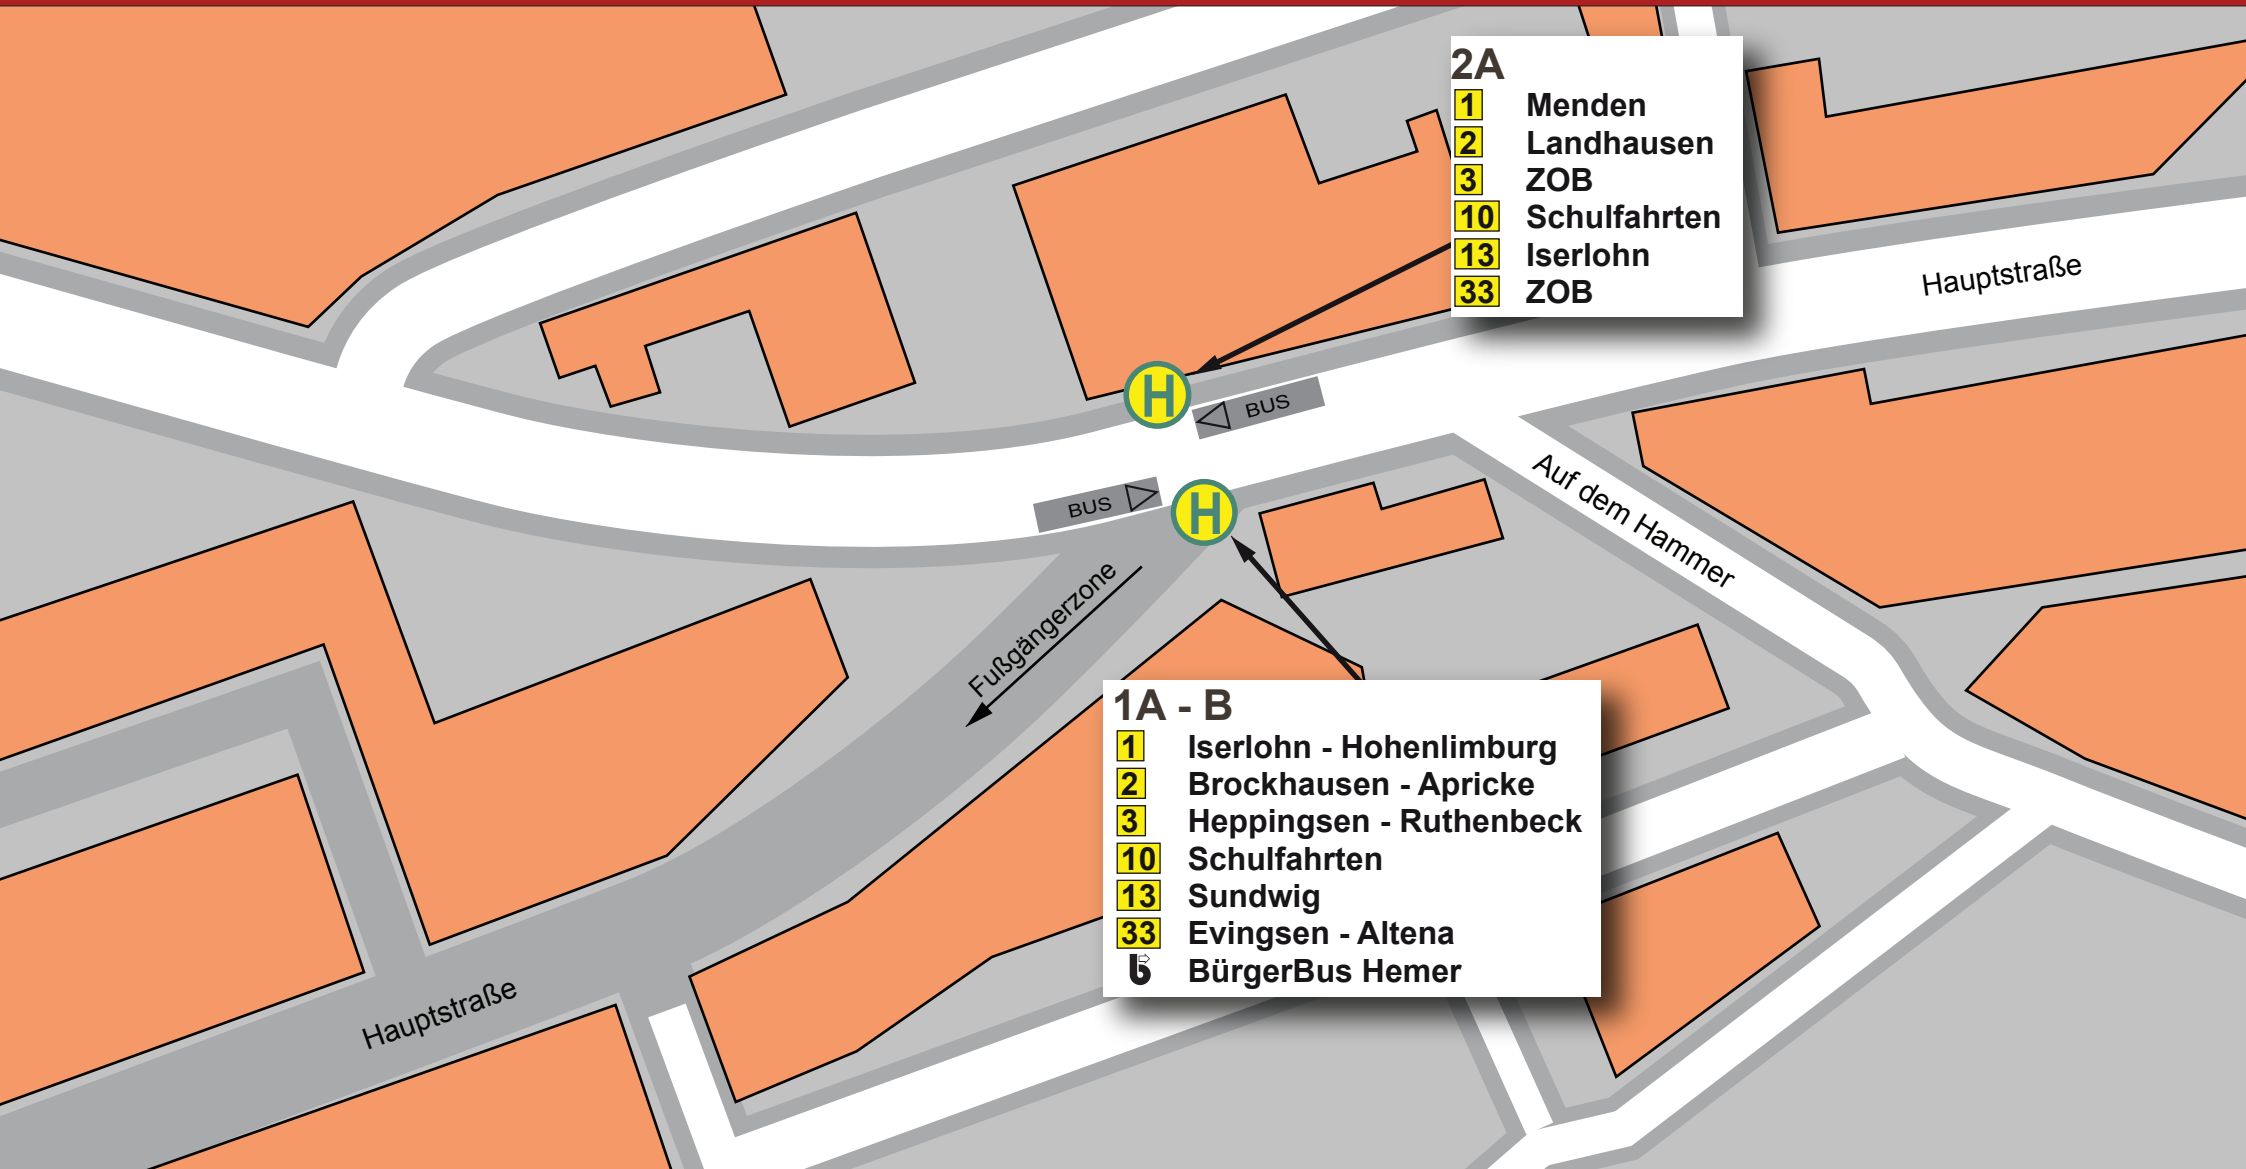

Hemer Auf dem Hammer

2A

- 1** Menden
- 2** Landhausen
- 3** ZOB
- 10** Schulfahrten
- 13** Iserlohn
- 33** ZOB

1A - B

- 1** Iserlohn - Hohenlimburg
- 2** Brockhausen - Apricke
- 3** Heppingsen - Ruthenbeck
- 10** Schulfahrten
- 13** Sundwig
- 33** Evingsen - Altena
- b** BürgerBus Hemer

gültig ab 14. Februar 2011

ist Ihre Linie

alle Angaben ohne Gewähr