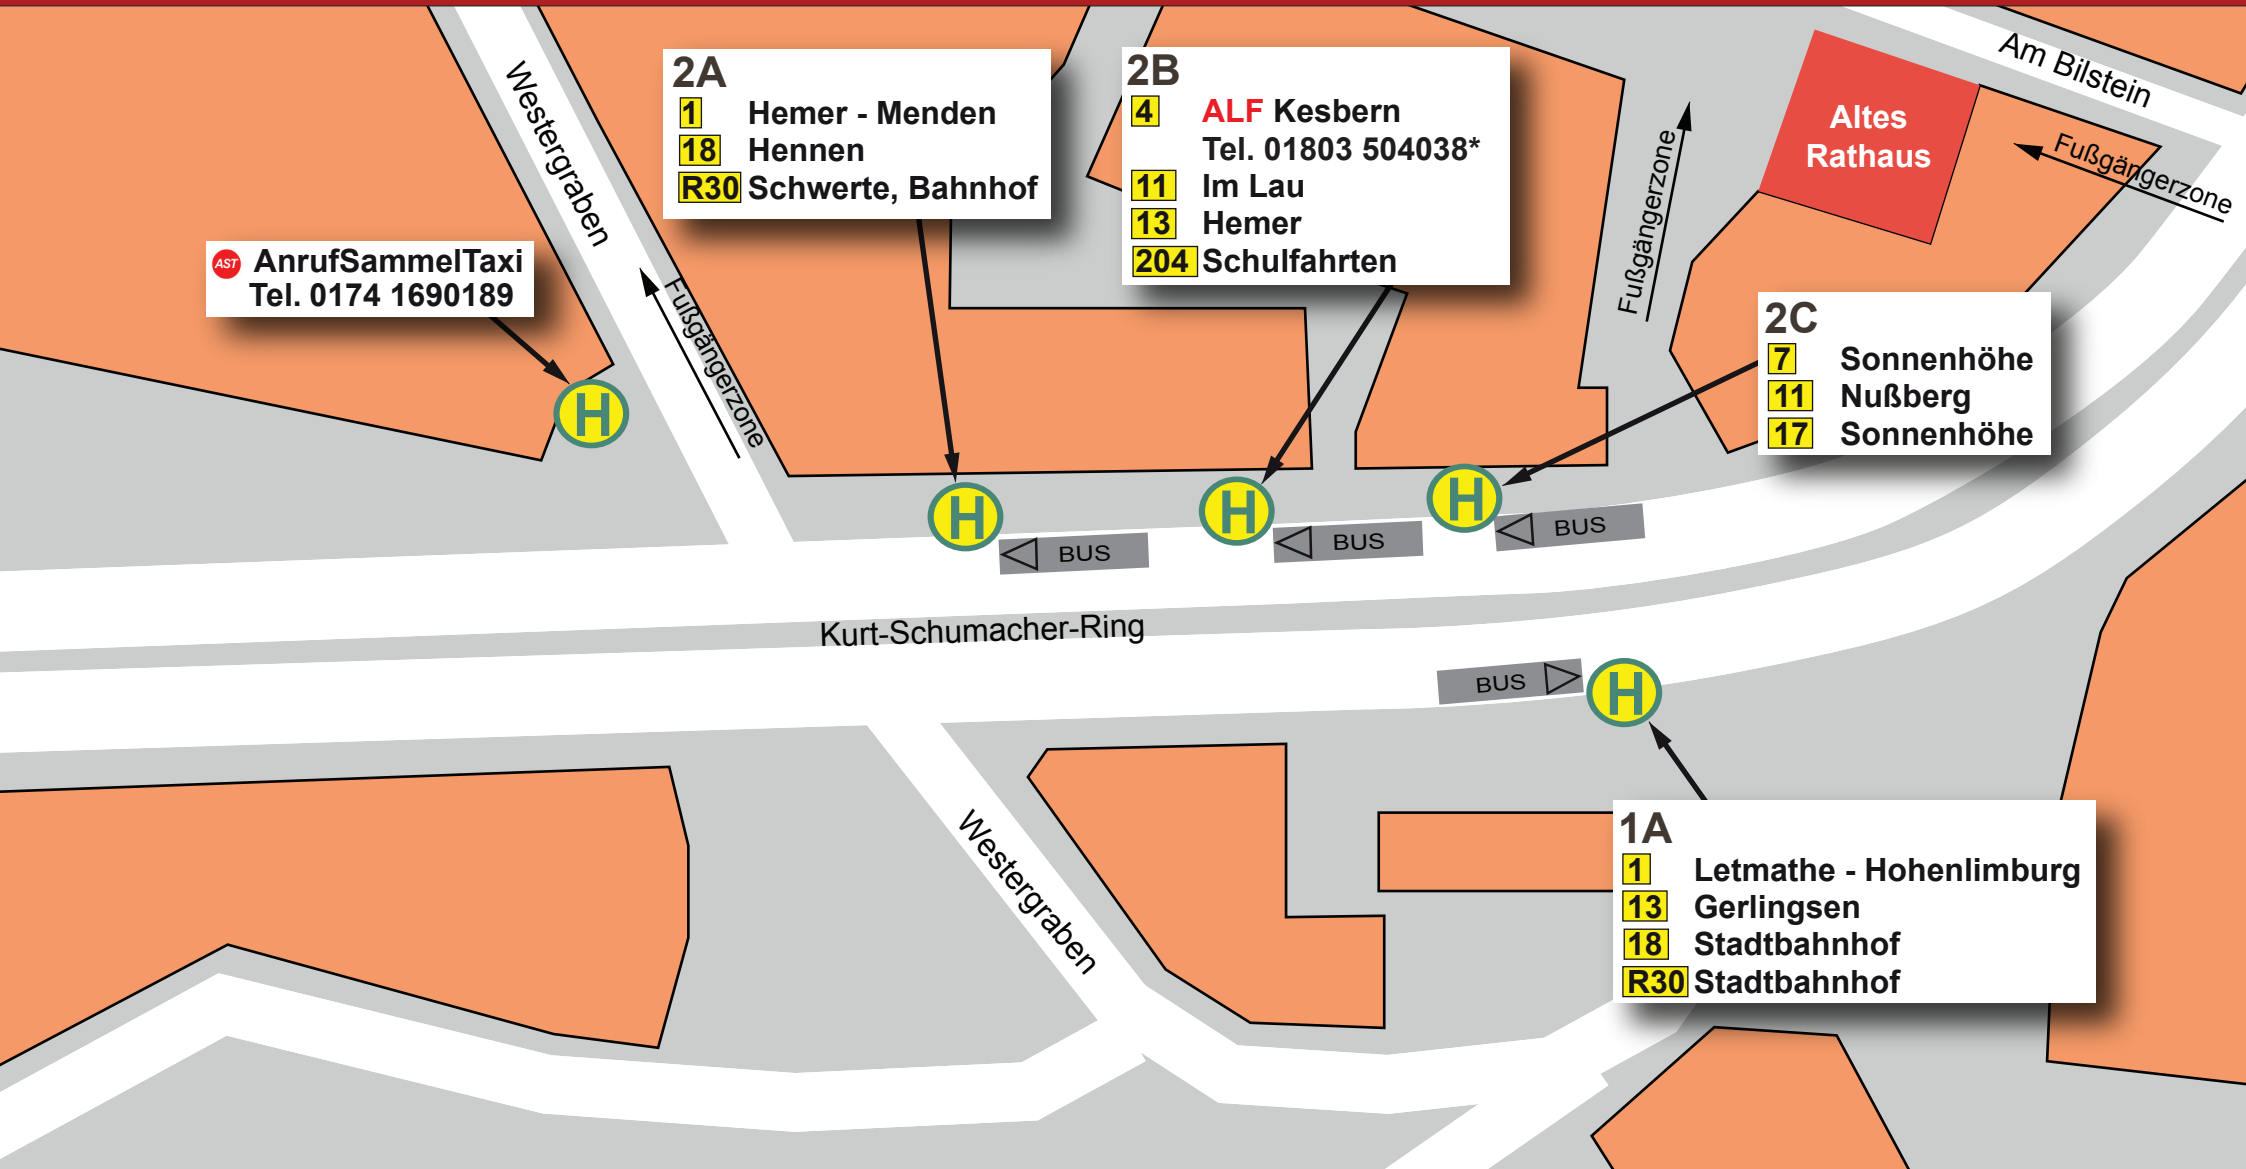

Iserlohn Ohl

gültig ab 01. August 2011

*9ct/Min. aus dem Festnetz, Mobilfunk max. 42ct/Min.

ist Ihre Linie

alle Angaben ohne Gewähr