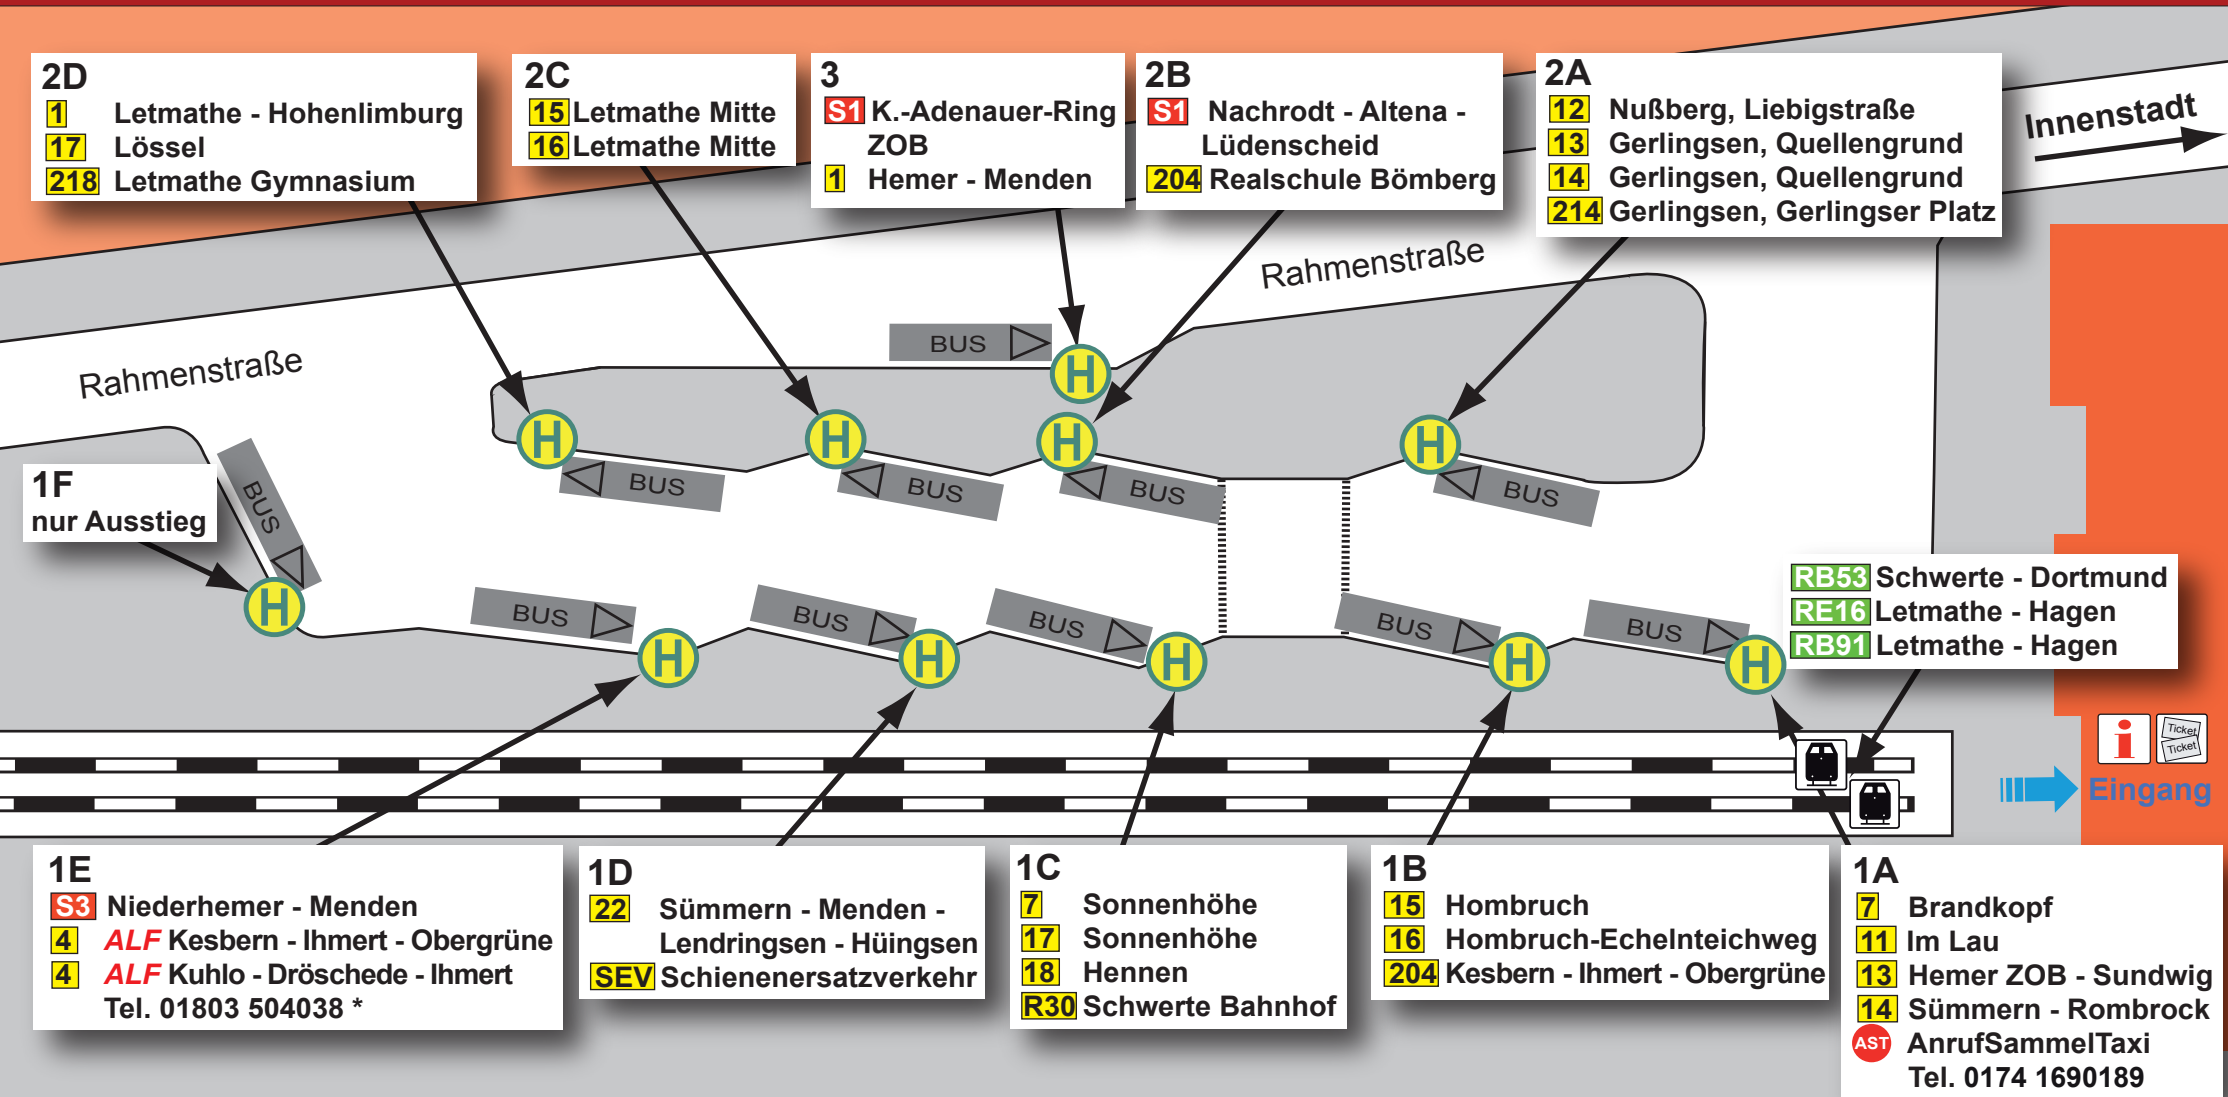

Iserlohn Stadtbahn

gültig ab 01. August 2011

*9ct/Min. aus dem Festnetz, Mobilfunk max. 42ct/Min.

ist Ihre Linie

alle Angaben ohne Gewähr