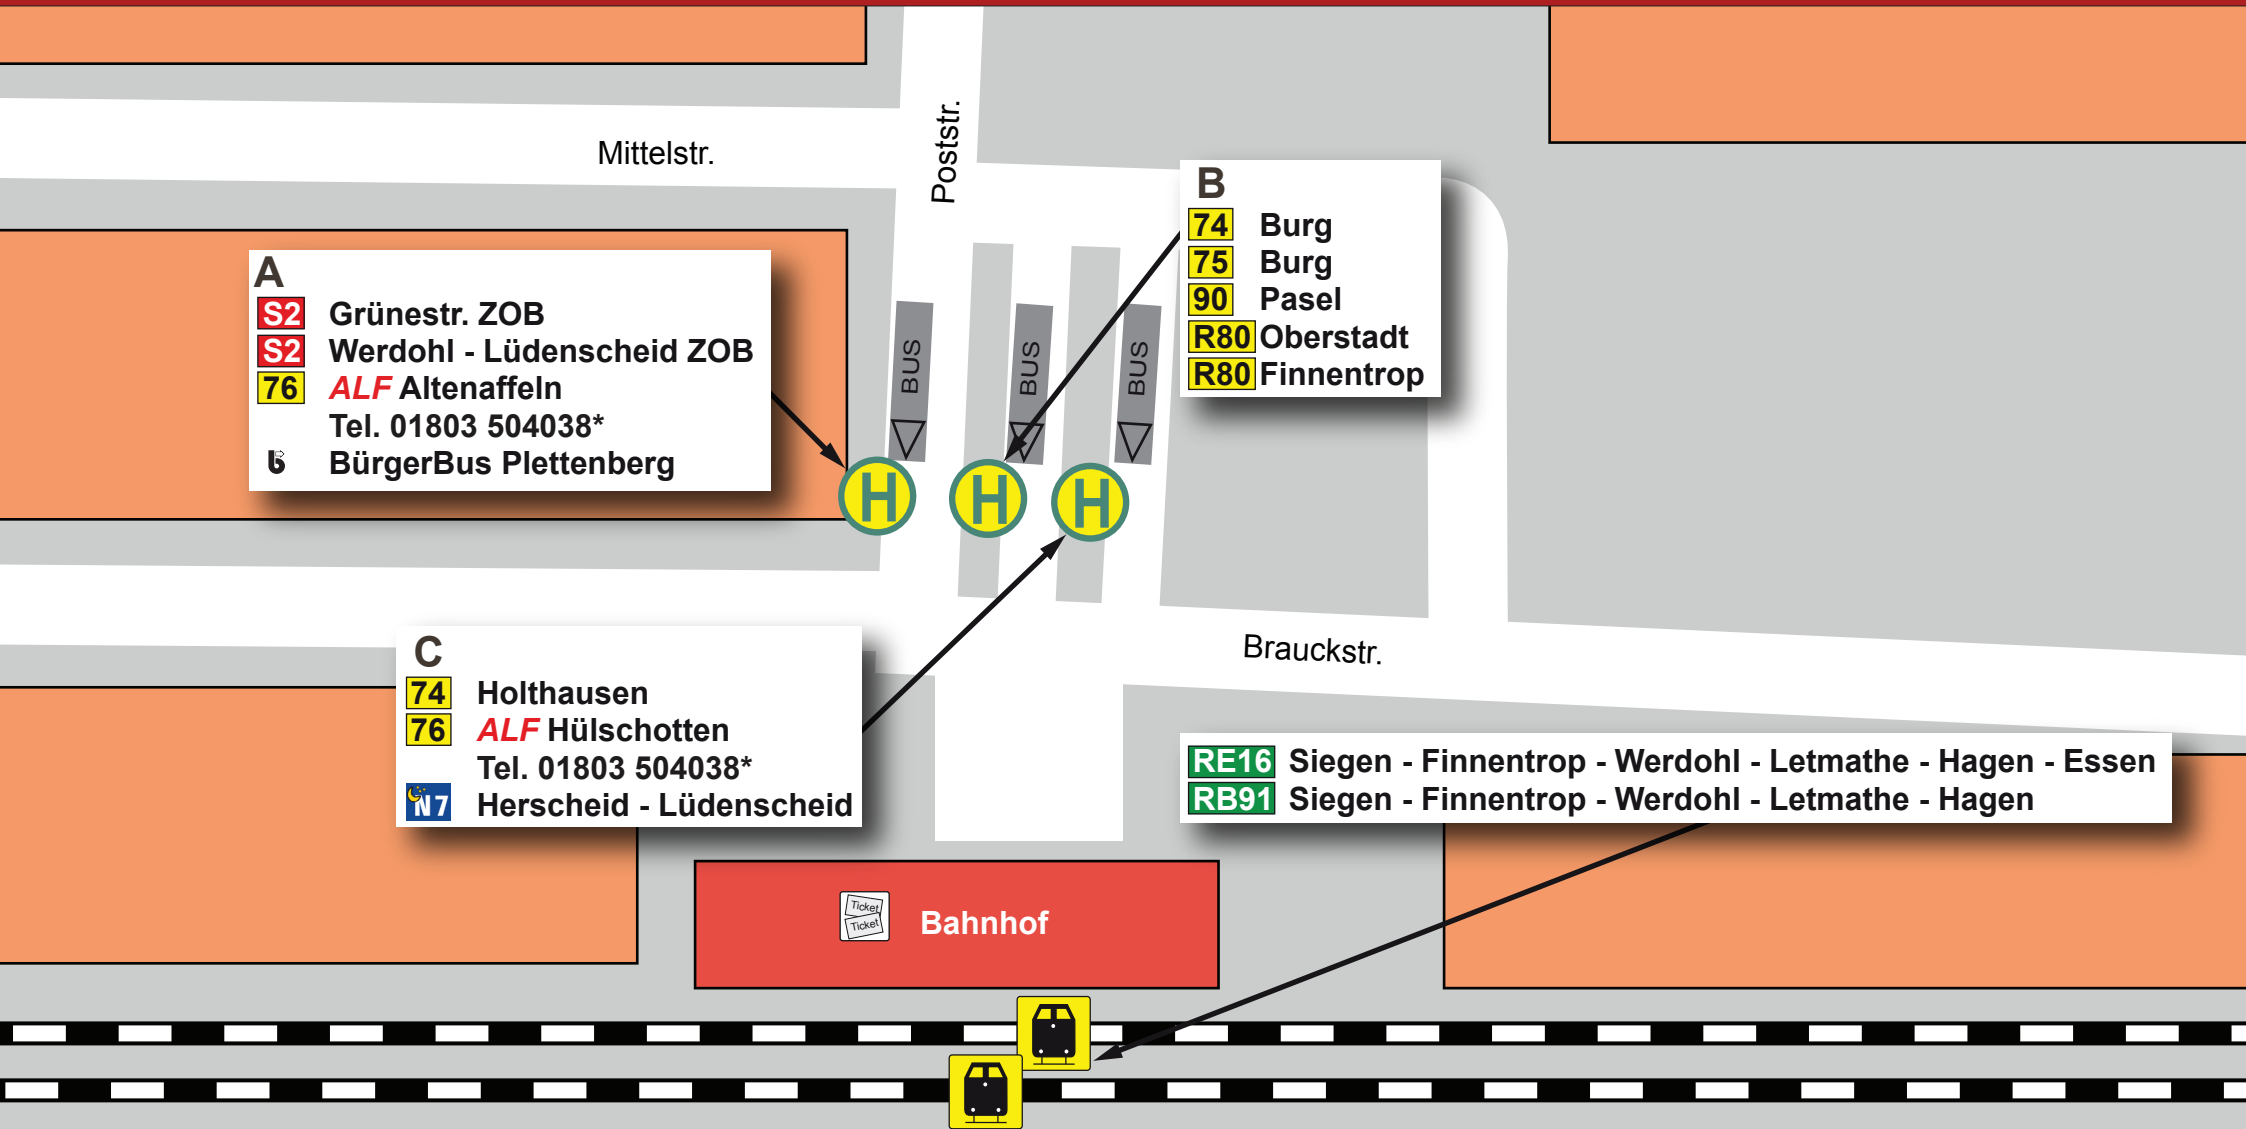

Plettenberg Bahnhof

gültig ab 14. Februar 2011

*9ct/Min. aus dem Festnetz, Mobilfunk max. 42ct/Min.

ist Ihre Linie

alle Angaben ohne Gewähr