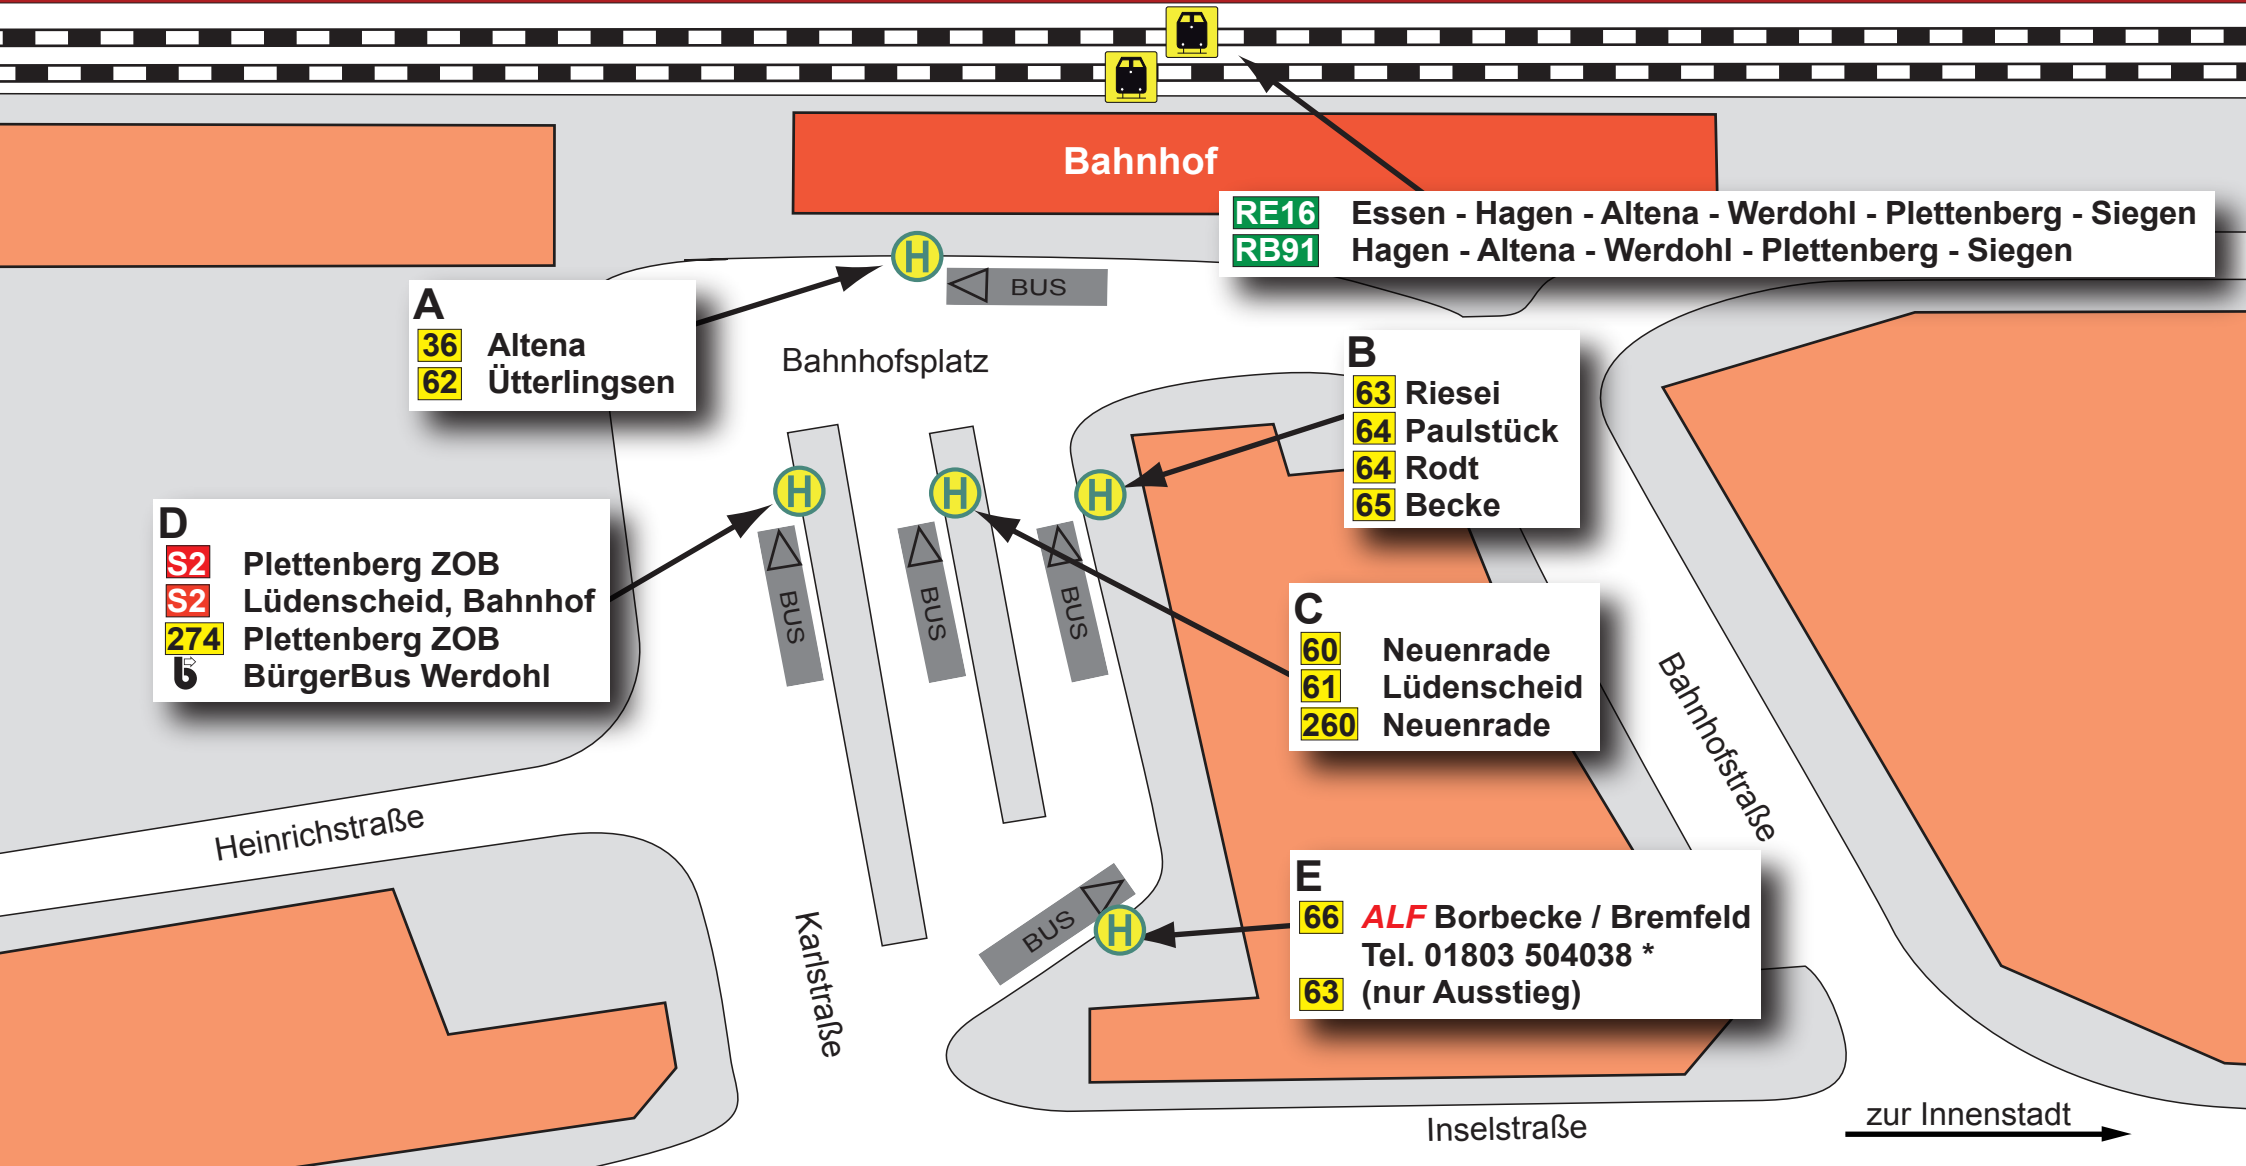

Werdohl Bahnhof

gültig ab 14. Februar 2011

*9ct/Min. aus dem Festnetz, Mobilfunk max. 42ct/Min.

ist Ihre Linie

alle Angaben ohne Gewähr