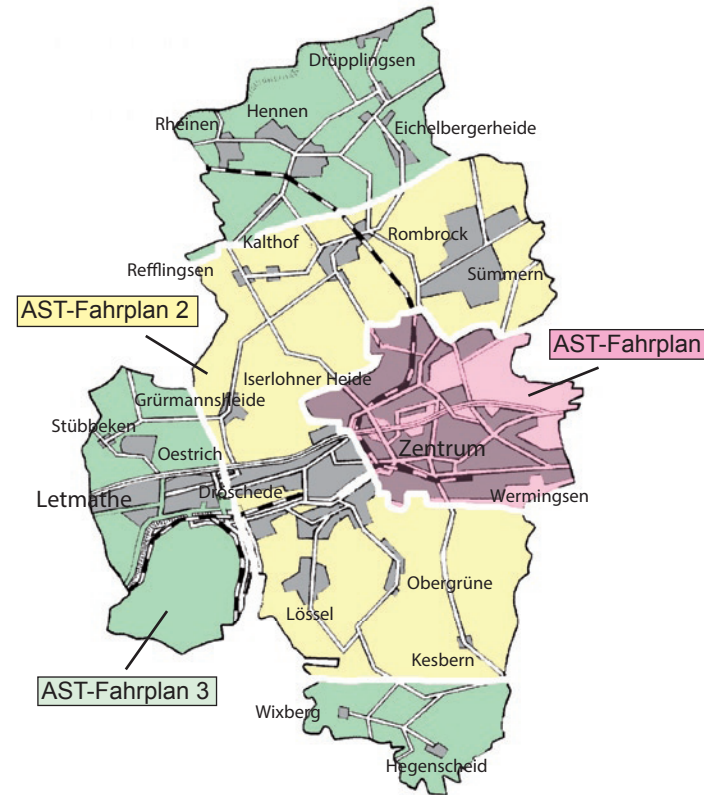

AST-Verkehr in Iserlohn

- Das AnrufSammelTaxi Iserlohn ist eine Einrichtung der Stadt Iserlohn und der Märkischen Verkehrsgesellschaft (MVG).
- Das AST fährt nur am Wochenende und bringt Sie kostengünstig bis zu Ihrem persönlichen Fahrtziel.
- Das AST fährt nur im Stadtgebiet Iserlohn sowie an den Wochenenden vom Bahnhof Schwerte.
- Während des IBSV-Schützenfestes sowie an Heiligabend und Silvester entfällt der AST-Verkehr.

AST-Fahrplan 2

von allen Abfahrtstellen in folgenden Stadtteilen:

- Kesbern ● Obergrüne ● Roden ● Lössel
- Untergrüne ● Lasbeck ● Stenglingsen
- Oestrich ● Dröschede ● Dröscheder Feld
- Grümannsheide ● Kalthof ● Sümmern
- Rombrock

AST-Fahrplan 3

von allen Abfahrtstellen in folgenden Stadtteilen:

- Letmathe ● Stübbeken ● Hennen
- Rheinen ● Rheinermark ● Drüplingsen
- Eichelbergerheide

Richtung stadtauswärts		Richtung Iserlohn-Zentrum	
Nächte Freitag/Samstag	Samstag/Sonntag	Nächte Freitag/Samstag	Samstag/Sonntag
23.20	23.20	22.40	22.40
0.20	0.20	23.40	23.40
1.20	1.20	0.40	0.40
2.20	2.20	1.40	1.40
3.20	3.20	2.40	2.40
4.20	4.20	3.40	3.40
	5.20		4.40

Nächte Freitag/Samstag u. Samstag/Sonntag
Ab Schwerte Bf. : zu allen Zielen im Stadtgebiet Iserlohn
0.30
1.30
2.30
3.30
4.30

AST-Fahrplan 1

von allen Abfahrtstellen in folgenden Stadtteilen:

- Zentrum Iserlohn ● Dördel ● Nußberg
- Gerlingsen ● Iserlohner Heide ● Hombruch
- Hemberg ● Griesenbrauck ● Im Lau
- Löbbeckenkopf ● Wermingsen