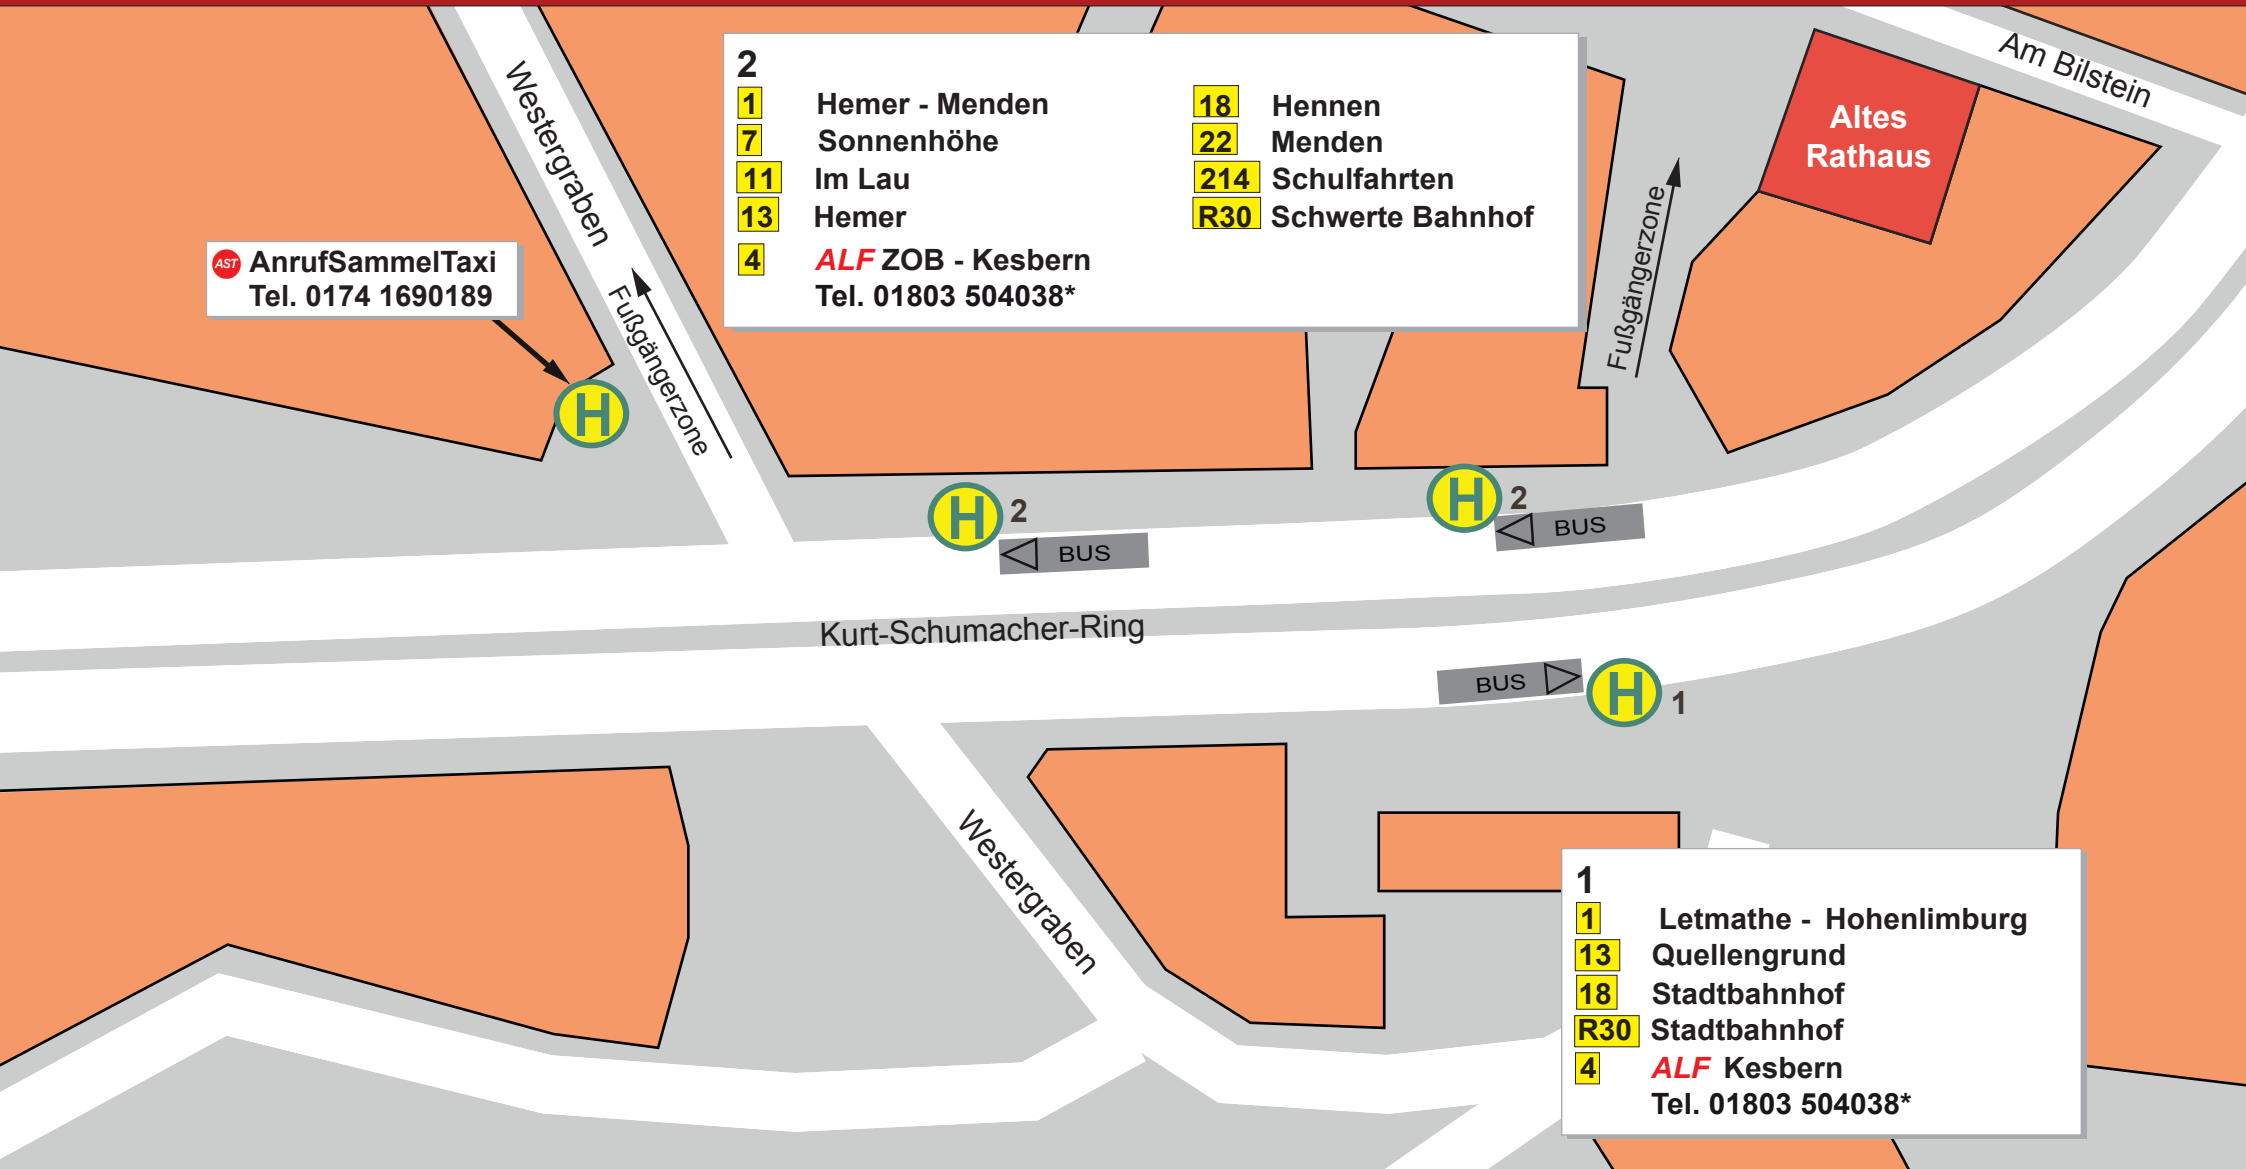

Iserlohn Ohl

Stand: Februar 2018

*9ct/Min. aus dem Festnetz, Mobilfunk max. 42ct/Min.

ist Ihre Linie

alle Angaben ohne Gewähr