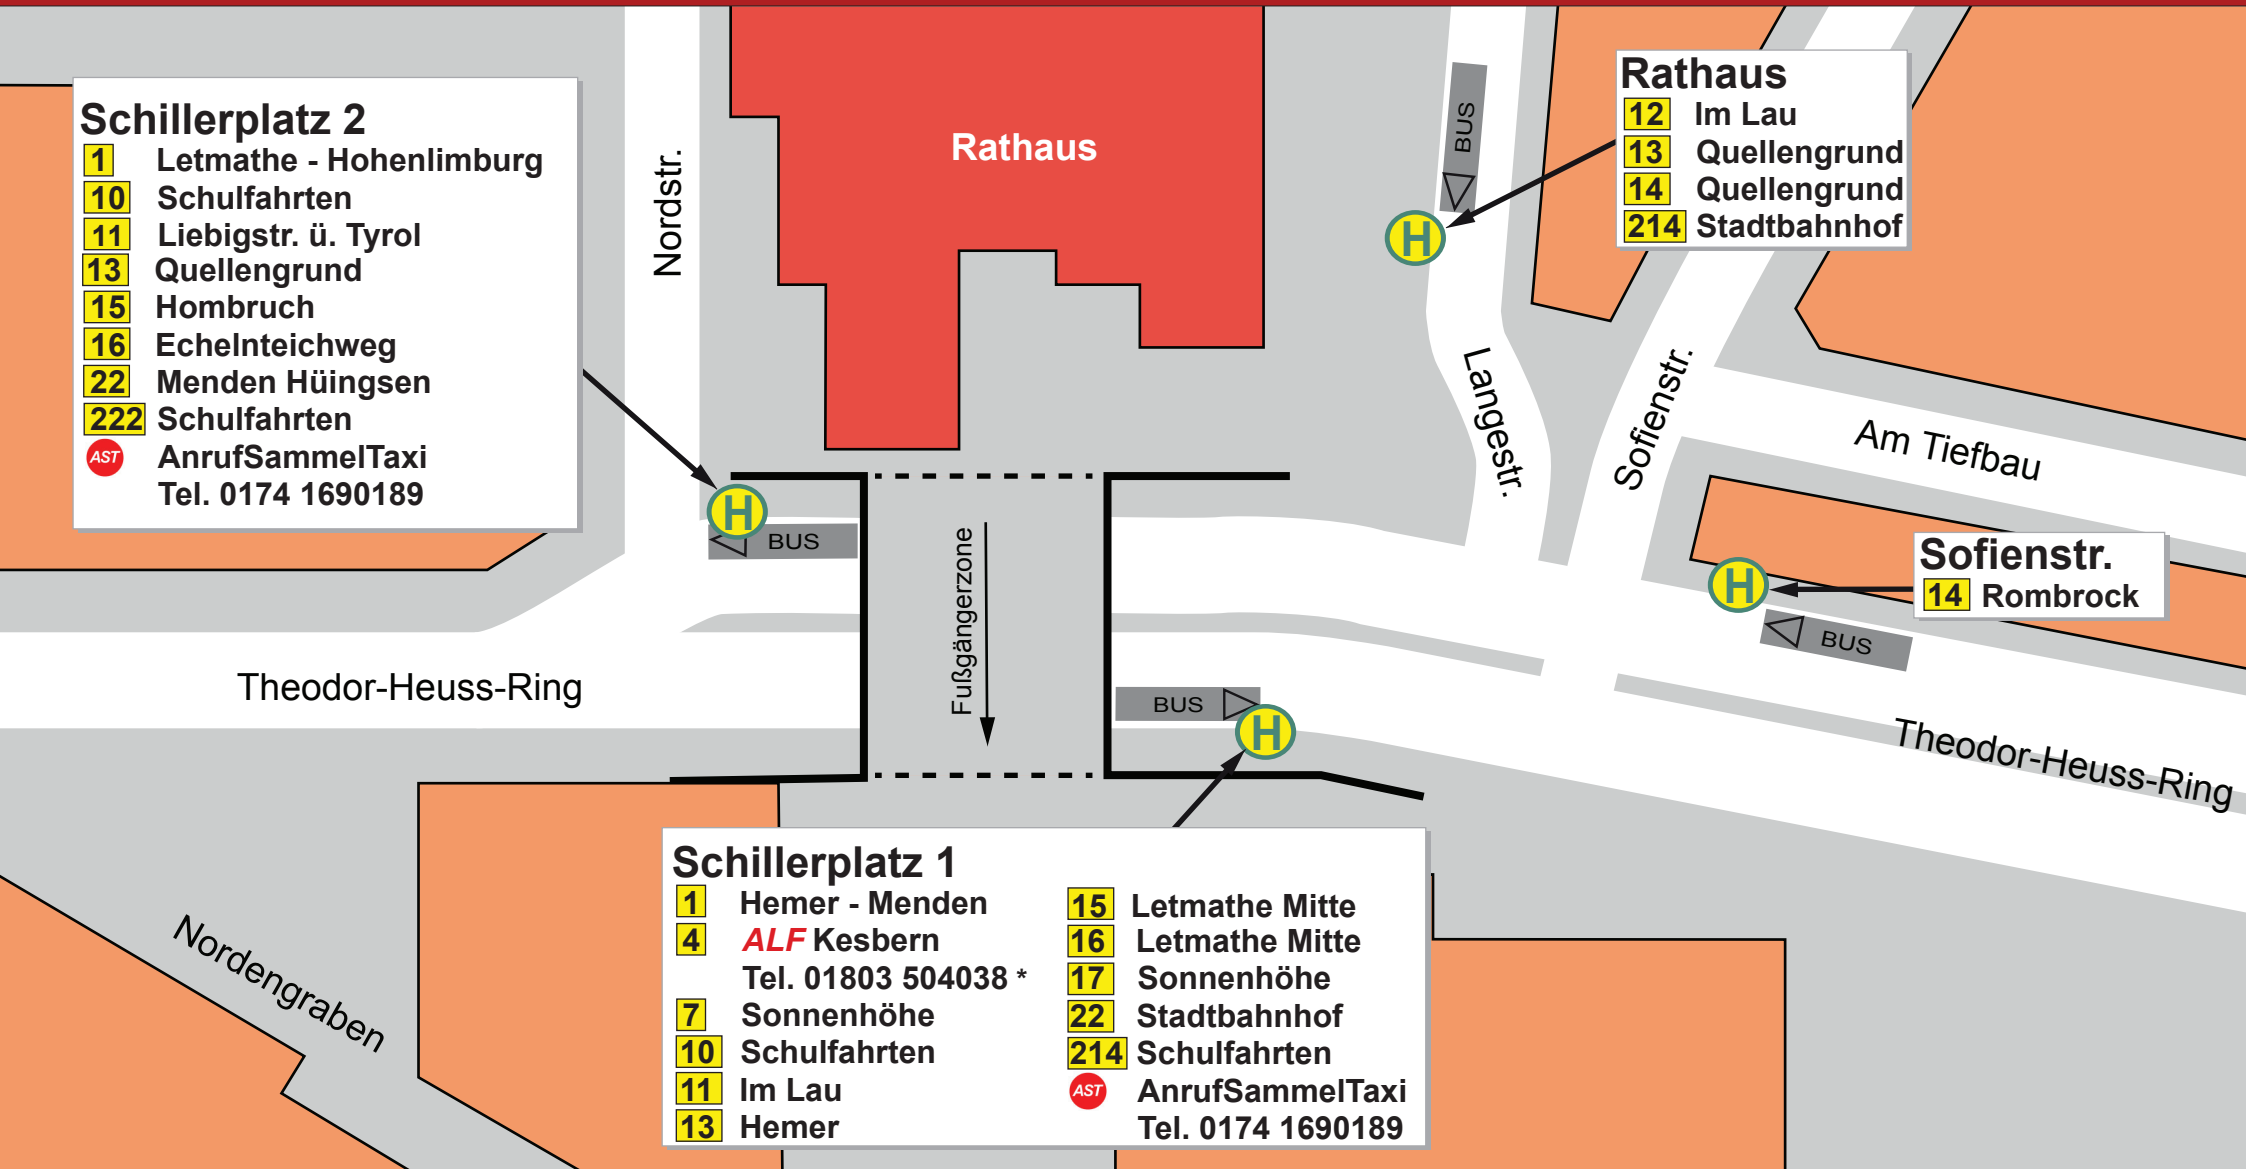

# Iserlohn Schillerplatz

## Schillerplatz 2

- 1** Letmathe - Hohenlimburg
- 10** Schulfahrten
- 11** Liebigstr. ü. Tyrol
- 13** Quellengrund
- 15** Hombruch
- 16** EcheInteichweg
- 22** Menden Hüingsen
- 222** Schulfahrten
- AST** AnrufSammelTaxi  
Tel. 0174 1690189

## Rathaus

- 12** Im Lau
- 13** Quellengrund
- 14** Quellengrund
- 214** Stadtbahnhof

## Sofienstr.

- 14** Rombrock