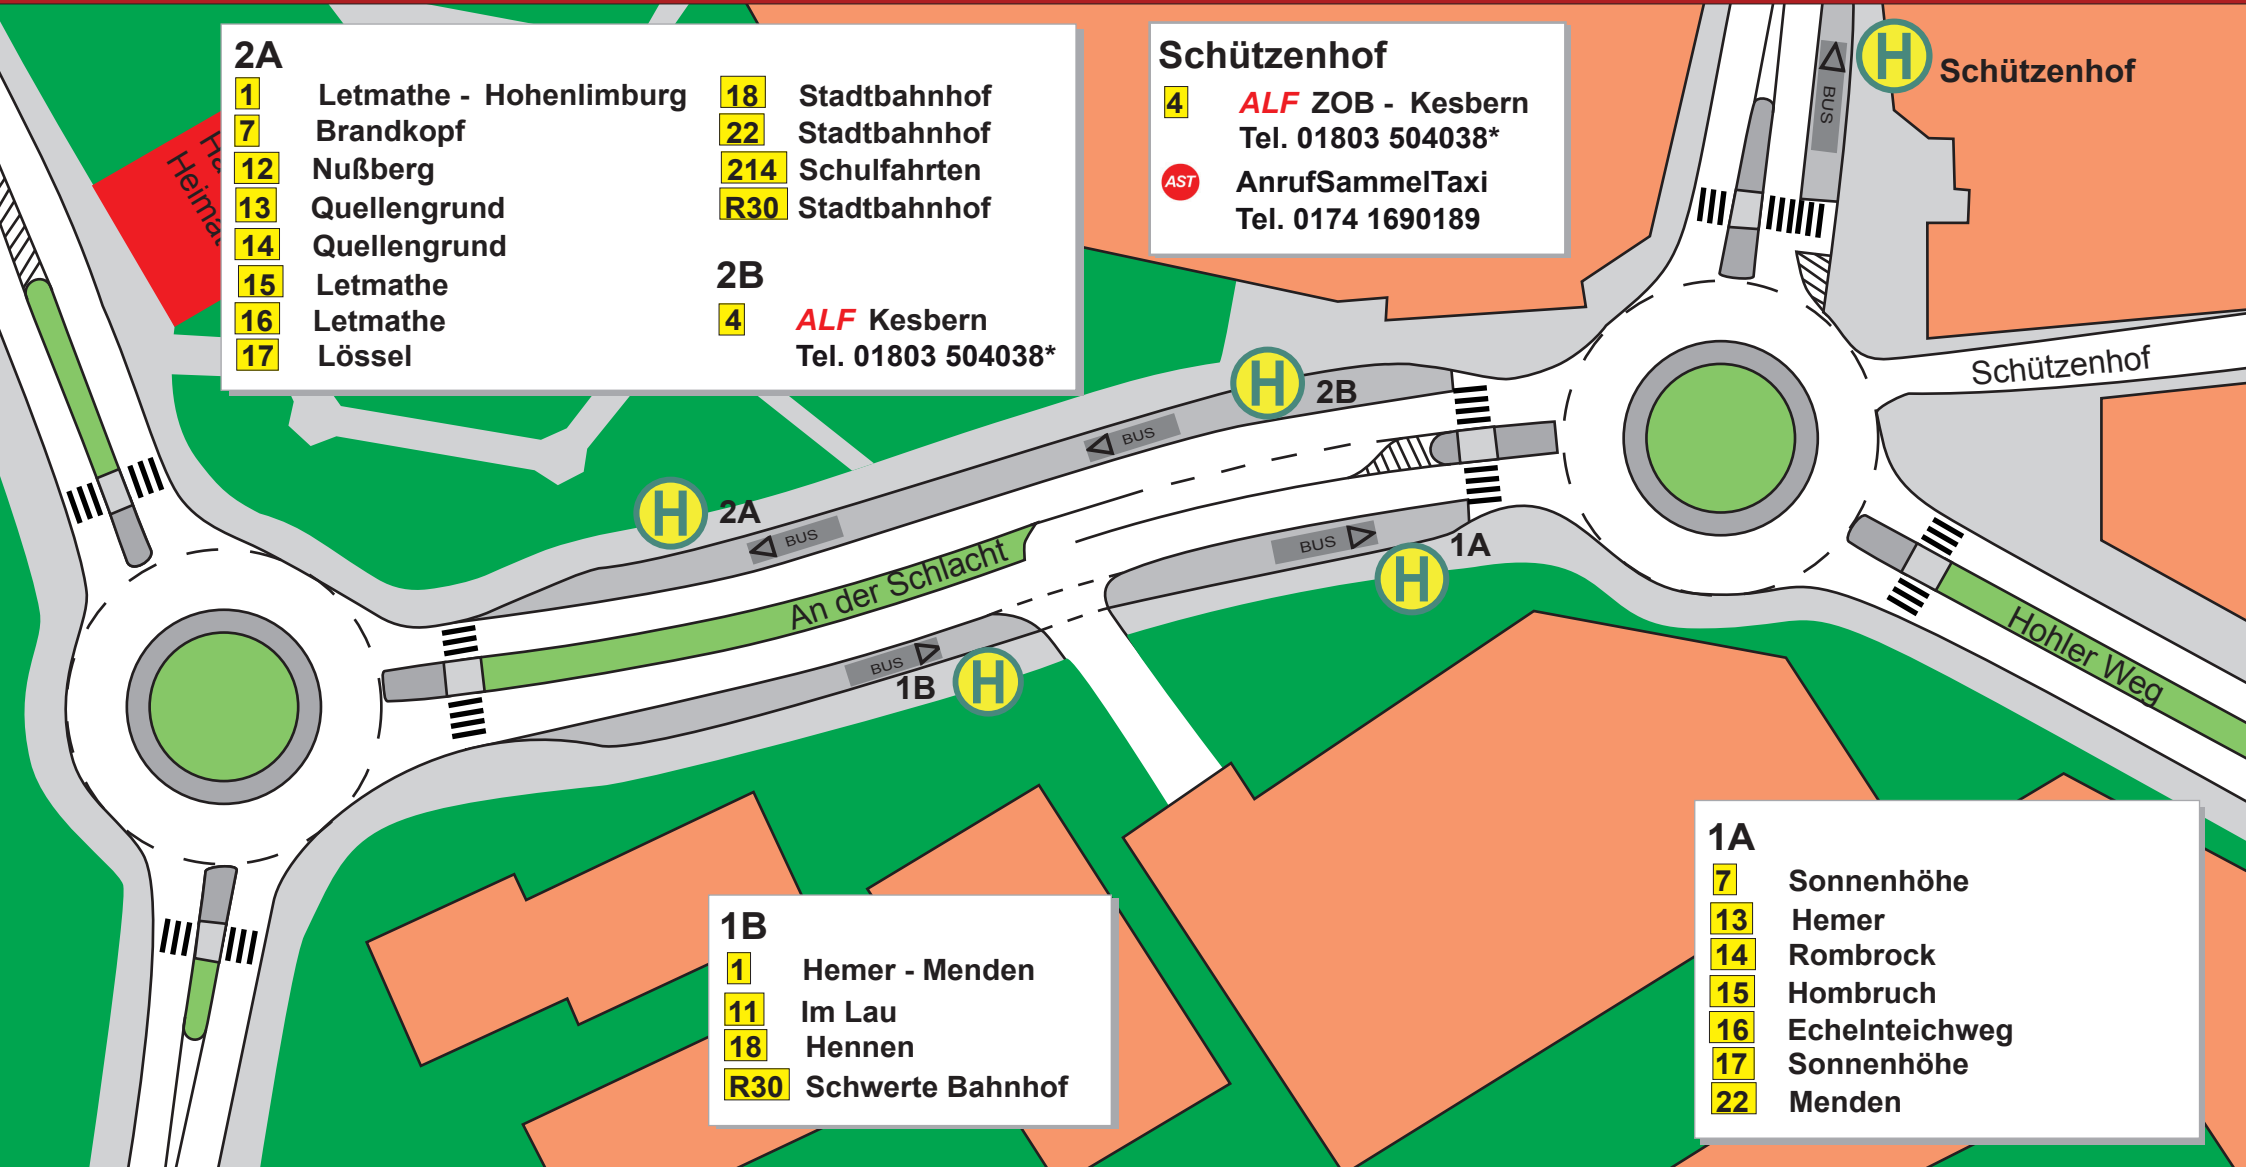

Iserlohn Fritz-Kühn-Platz

2A

- | | |
|----------------------------------|-----------------------------|
| 1 Letmathe - Hohenlimburg | 18 Stadtbahnhof |
| 7 Brandkopf | 22 Stadtbahnhof |
| 12 Nußberg | 214 Schulfahrten |
| 13 Quellengrund | R30 Stadtbahnhof |
| 14 Quellengrund | |
| 15 Letmathe | 2B |
| 16 Letmathe | 4 ALF Kesbern |
| 17 Lössel | Tel. 01803 504038* |

Schützenhof

- 4** **ALF** ZOB - Kesbern
Tel. 01803 504038*
- AST** AnrufSammelTaxi
Tel. 0174 1690189

H Schützenhof

1B

- | |
|-----------------------------|
| 1 Hemer - Menden |
| 11 Im Lau |
| 18 Hennen |
| R30 Schwerte Bahnhof |

1A

- | |
|--------------------------|
| 7 Sonnehöhe |
| 13 Hemer |
| 14 Rombrock |
| 15 Hombruch |
| 16 Echelnteichweg |
| 17 Sonnehöhe |
| 22 Menden |

Stand: Februar 2018

*9ct/Min. aus dem Festnetz, Mobilfunk max. 42ct/Min.