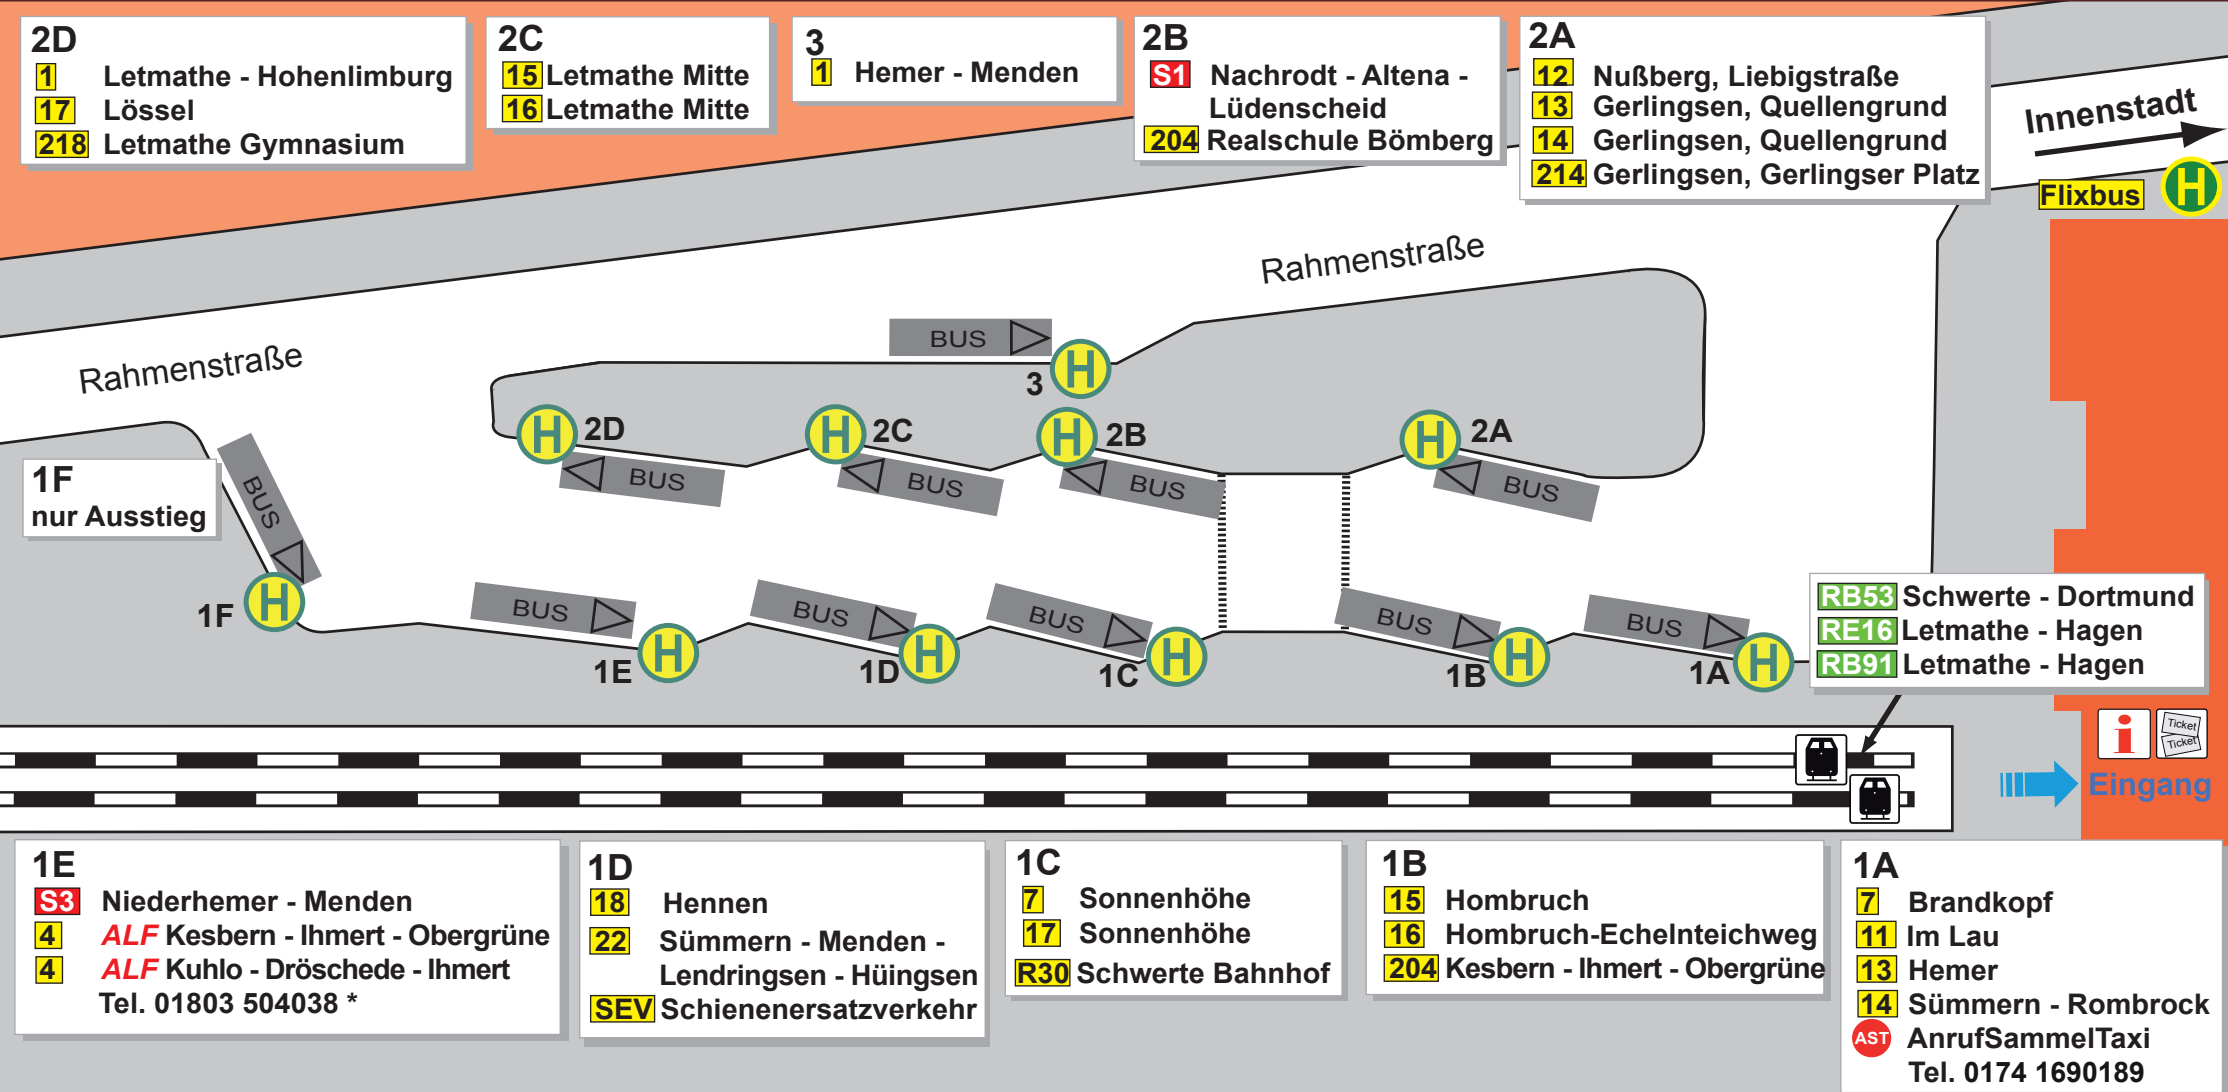

# Iserlohn Stadtbahn

Stand: Februar 2018

\*9ct/Min. aus dem Festnetz, Mobilfunk max. 42ct/Min.

ist Ihre Linie

alle Angaben ohne Gewähr