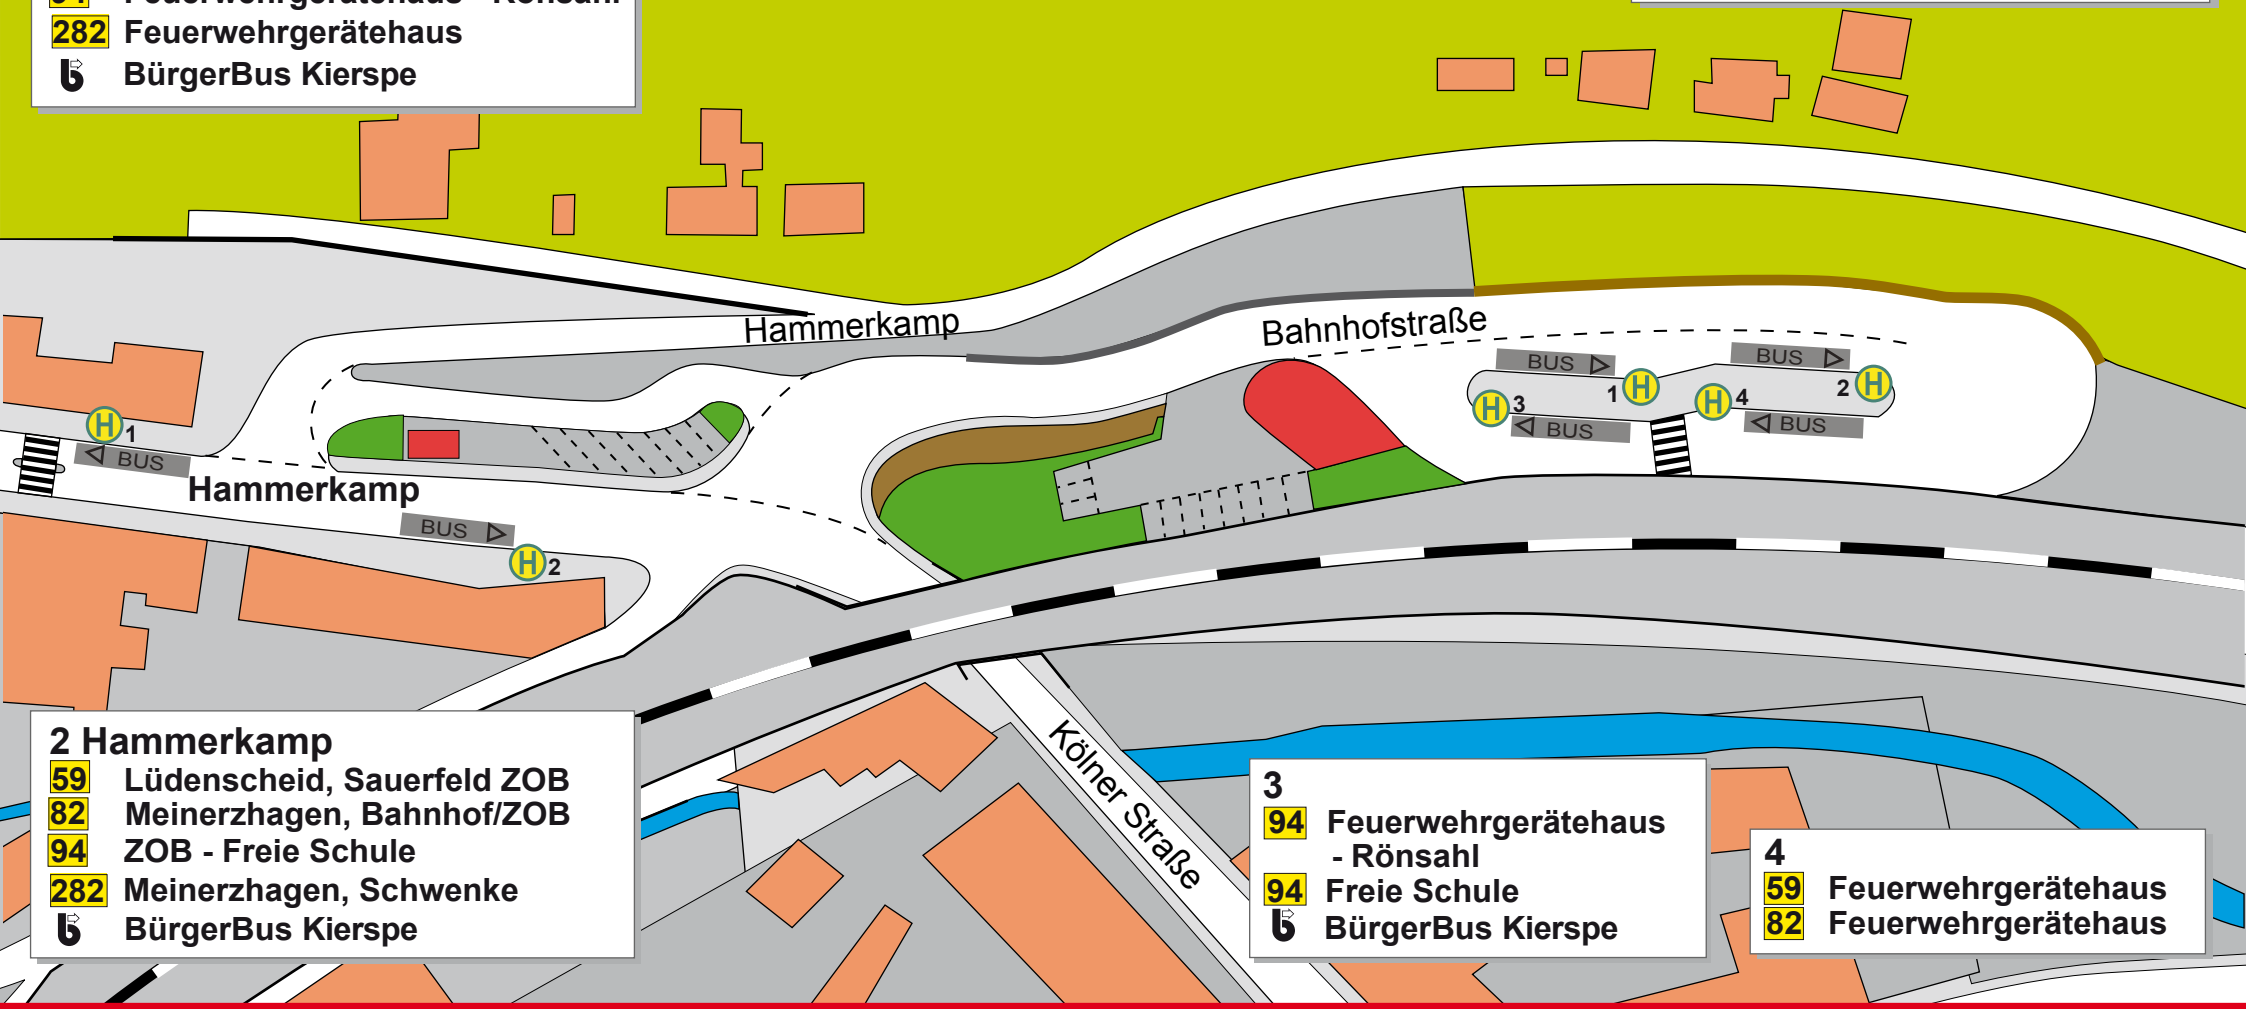

Kierspe ZOB/Hammerkamp

- 1 Hammerkamp**
- 59** Feuerwehrgerätehaus
 - 82** Feuerwehrgerätehaus
 - 94** Feuerwehrgerätehaus - Rönsahl
 - 282** Feuerwehrgerätehaus
 -  BürgerBus Kierspe

- 1**
- 58** Lüdenscheid, Sauerfeld ZOB
 - 59** Lüdenscheid, Sauerfeld ZOB

- 2**
- 58** Meinerzhagen, Bahnhof/ZOB
 - 82** Meinerzhagen, Bahnhof/ZOB

- 2 Hammerkamp**
- 59** Lüdenscheid, Sauerfeld ZOB
 - 82** Meinerzhagen, Bahnhof/ZOB
 - 94** ZOB - Freie Schule
 - 282** Meinerzhagen, Schwenke
 -  BürgerBus Kierspe

- 3**
- 94** Feuerwehrgerätehaus - Rönsahl
 - 94** Freie Schule
 -  BürgerBus Kierspe

- 4**
- 59** Feuerwehrgerätehaus
 - 82** Feuerwehrgerätehaus

Stand: Februar 2018

ist Ihre Linie

alle Angaben ohne Gewähr