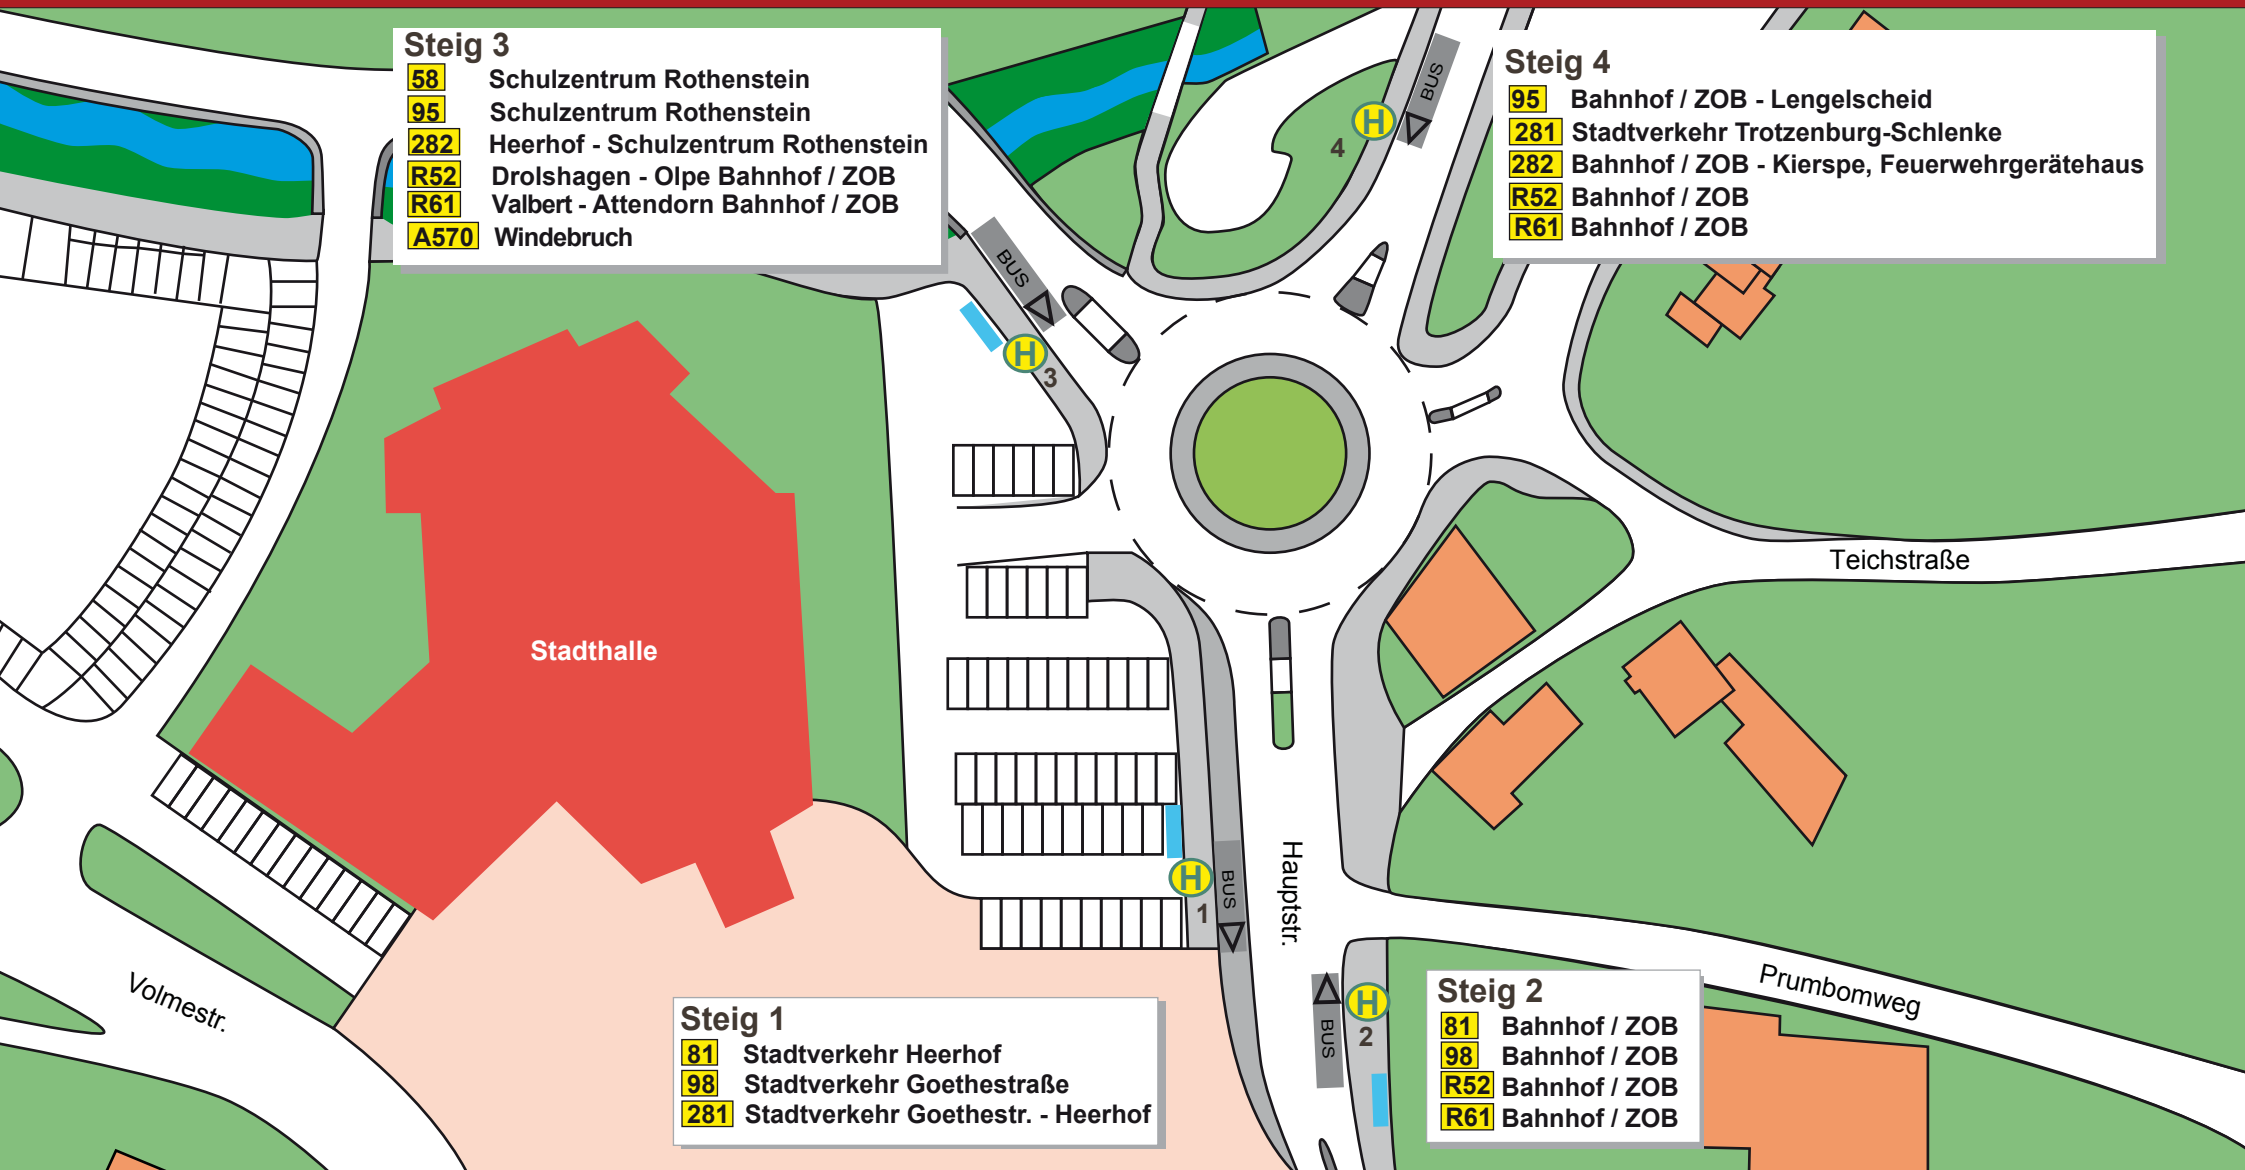

Meinerzhagen Stadthalle

- Steig 3**
- 58** Schulzentrum Rothenstein
 - 95** Schulzentrum Rothenstein
 - 282** Heerhof - Schulzentrum Rothenstein
 - R52** Drolshagen - Olpe Bahnhof / ZOB
 - R61** Valbert - Attendorf Bahnhof / ZOB
 - A570** Windebruch

- Steig 4**
- 95** Bahnhof / ZOB - Lengelscheid
 - 281** Stadtverkehr Trothenburg-Schlenke
 - 282** Bahnhof / ZOB - Kierspe, Feuerwehrgerätehaus
 - R52** Bahnhof / ZOB
 - R61** Bahnhof / ZOB

- Steig 1**
- 81** Stadtverkehr Heerhof
 - 98** Stadtverkehr Goethestraße
 - 281** Stadtverkehr Goethestr. - Heerhof

- Steig 2**
- 81** Bahnhof / ZOB
 - 98** Bahnhof / ZOB
 - R52** Bahnhof / ZOB
 - R61** Bahnhof / ZOB

Stand: Februar 2017

ist Ihre Linie

alle Angaben ohne Gewähr