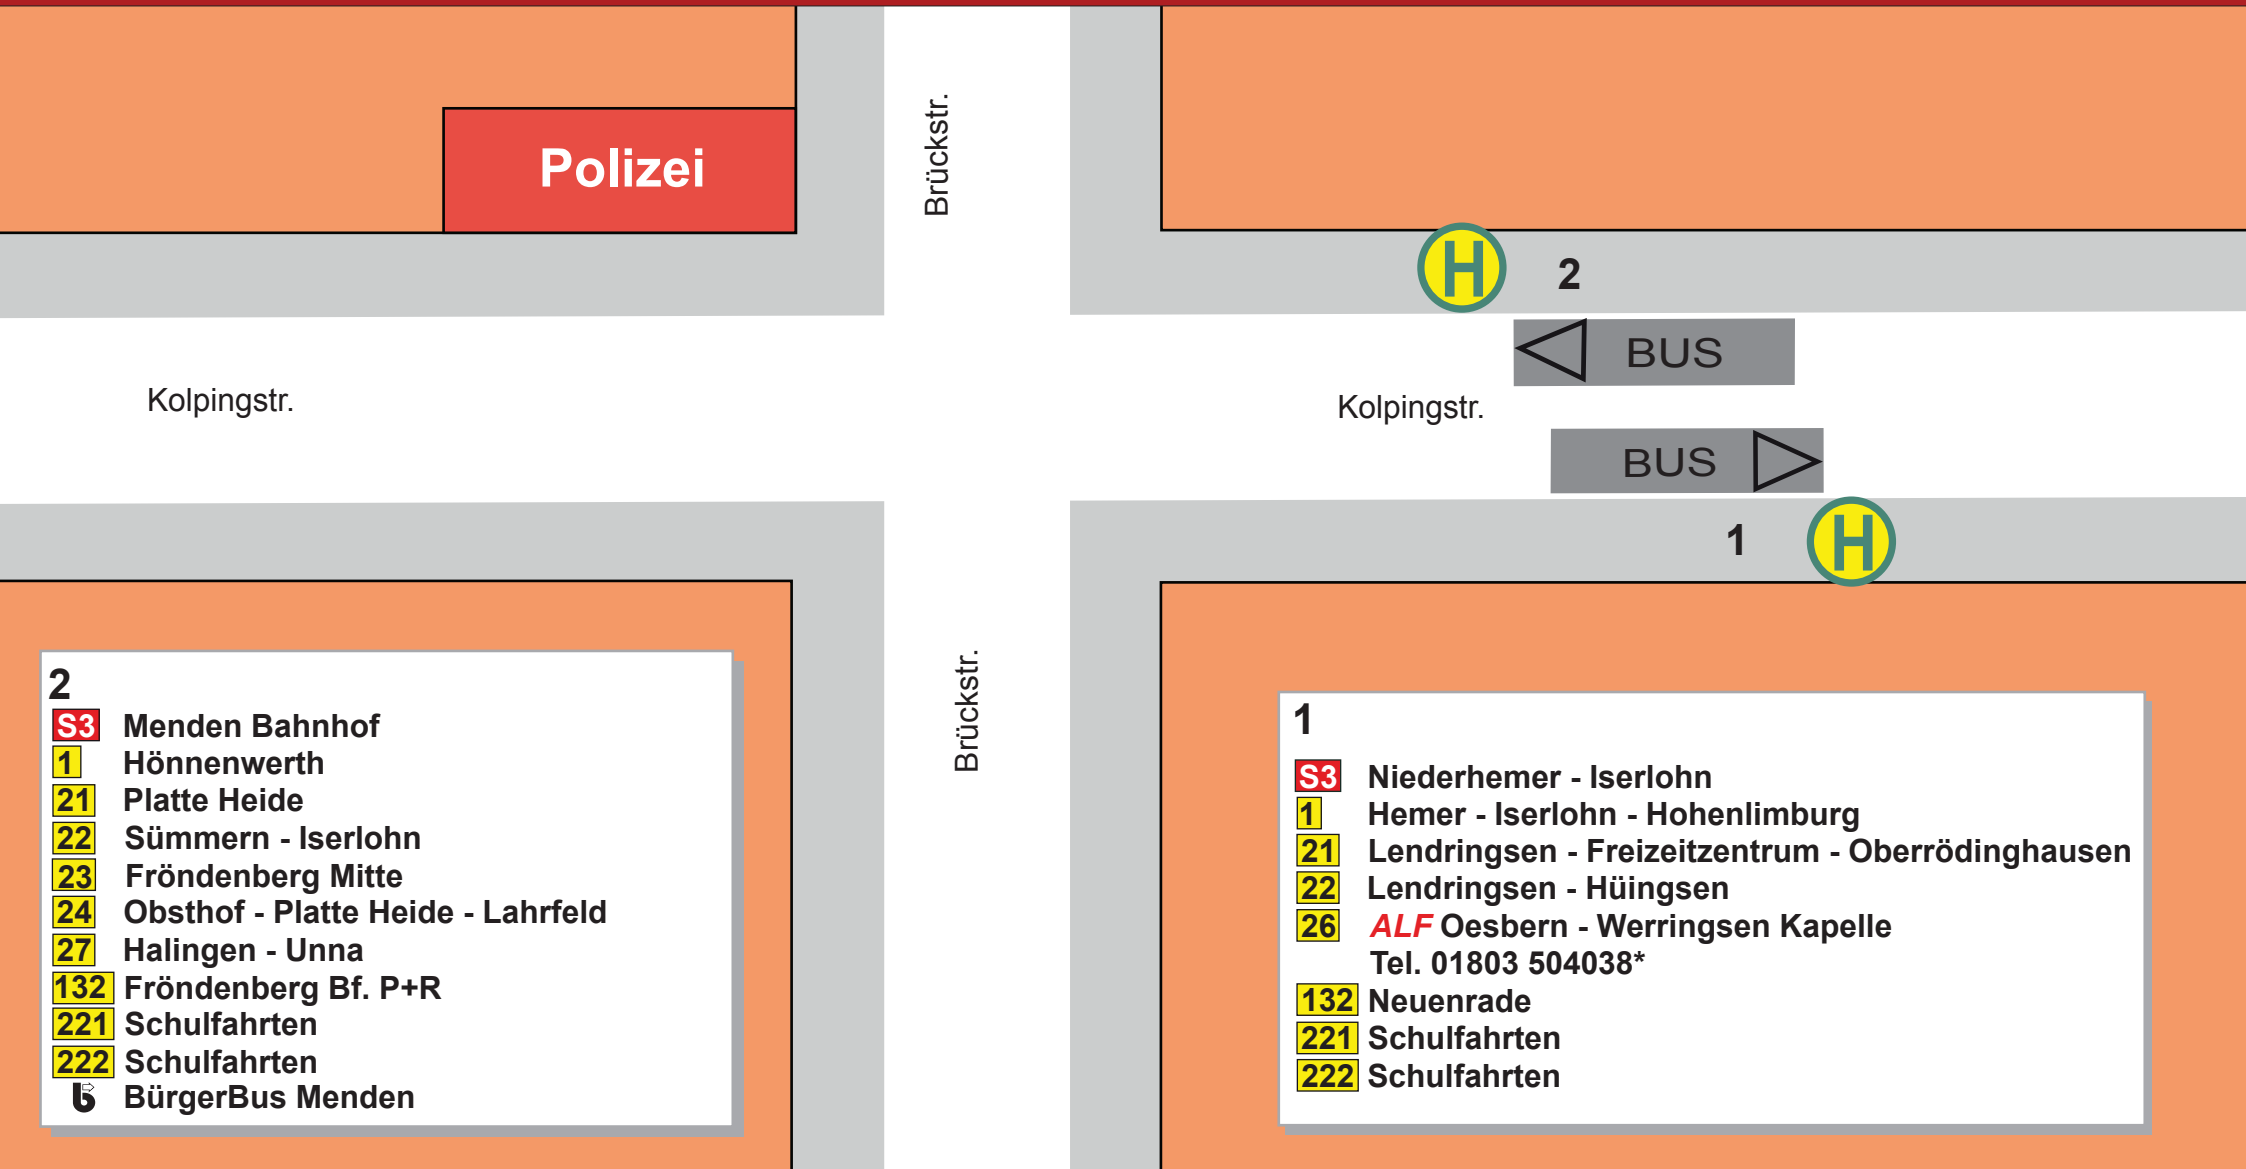

Menden Battenfeld

Stand: Februar 2018

*9ct/Min. aus dem Festnetz, Mobilfunk max. 42ct/Min.

ist Ihre Linie

alle Angaben ohne Gewähr