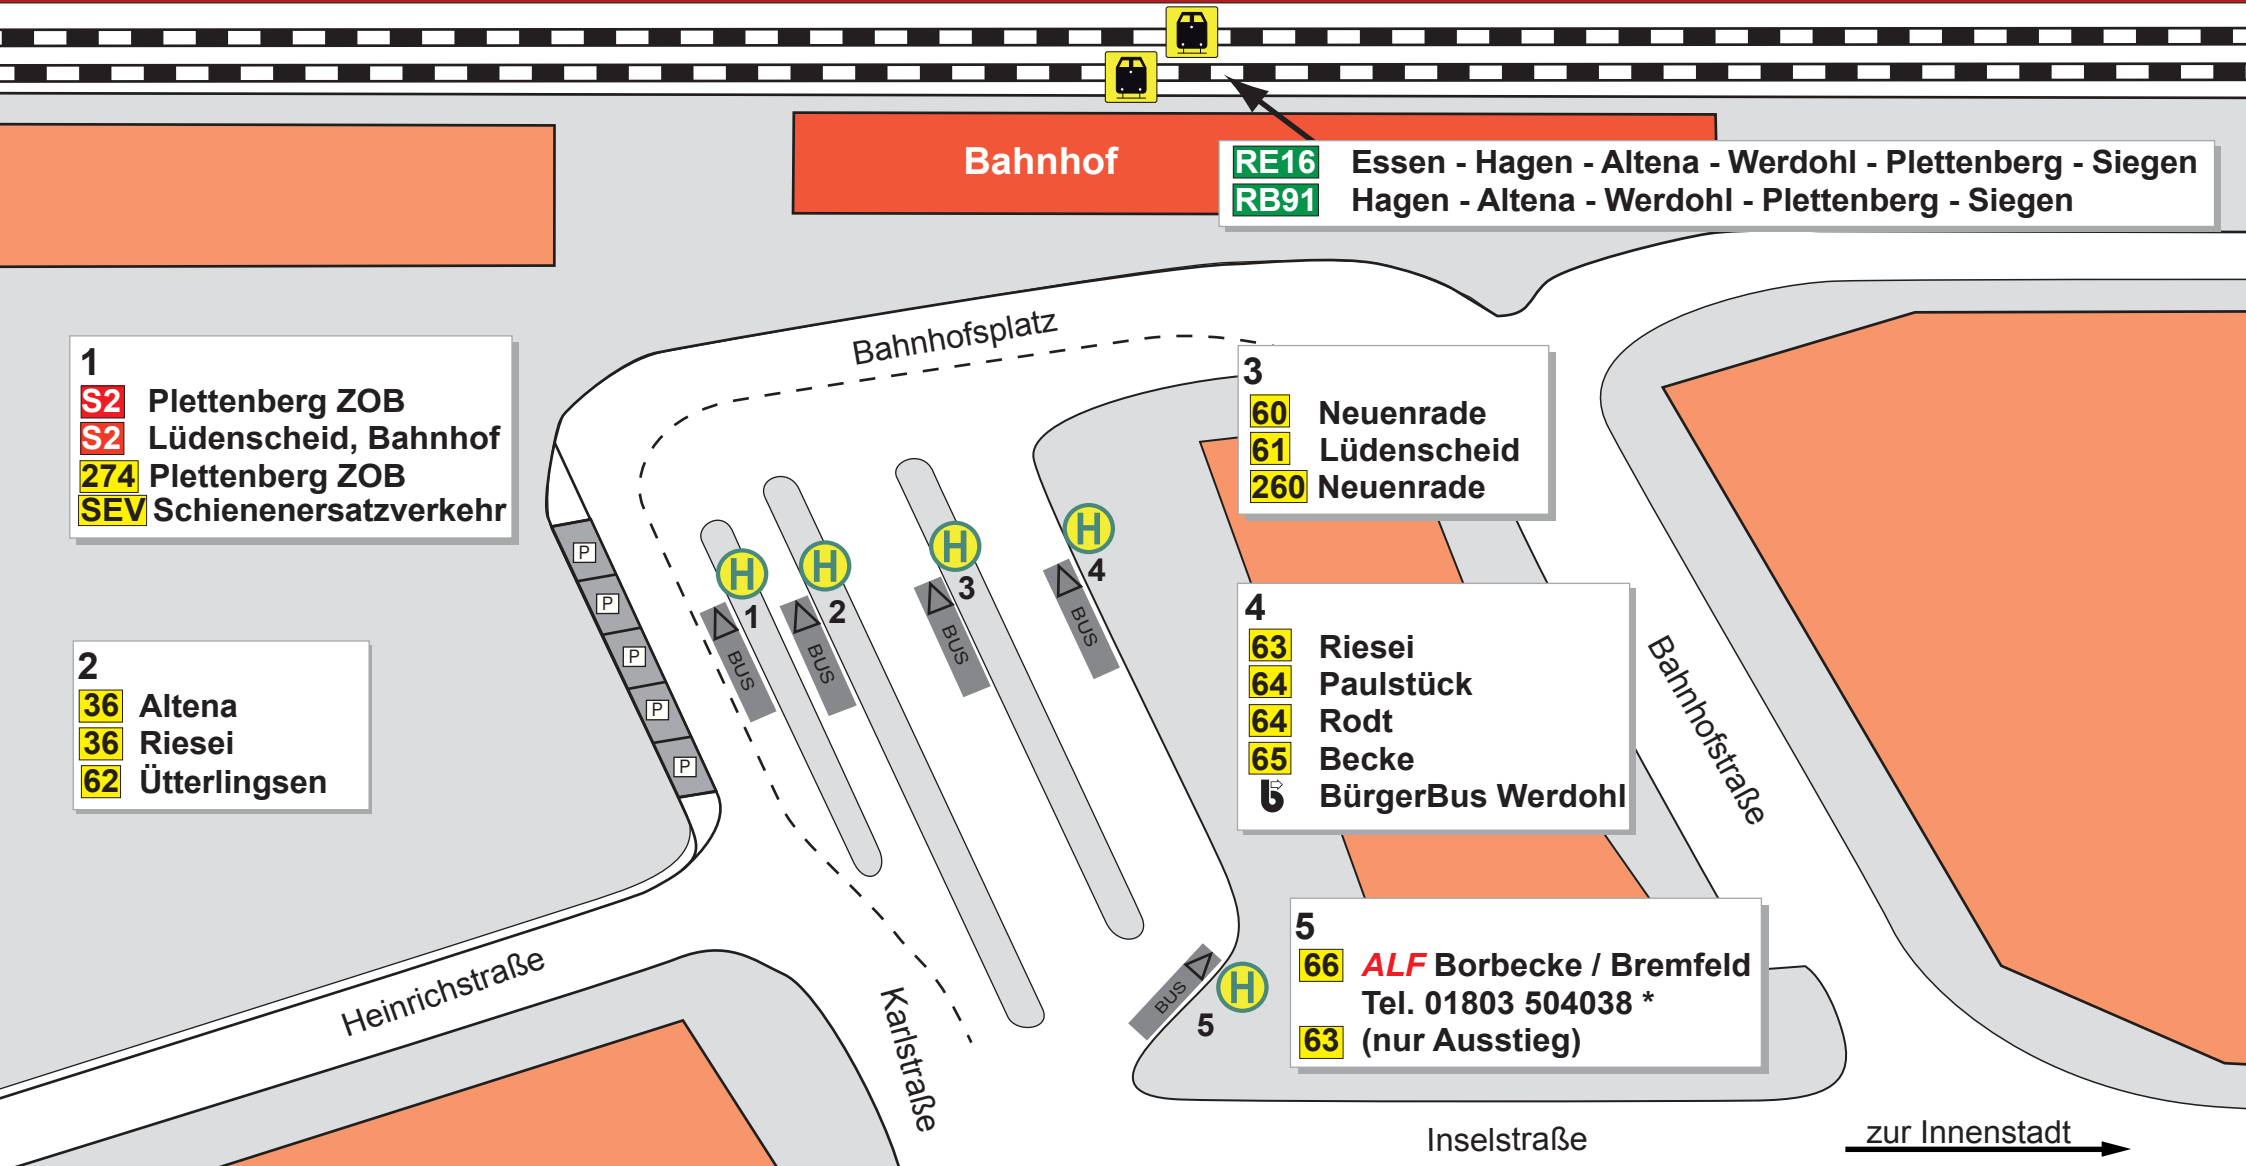

Werdohl Bahnhof

Stand: Februar 2018

*9ct/Min. aus dem Festnetz, Mobilfunk max. 42ct/Min.

ist Ihre Linie

alle Angaben ohne Gewähr