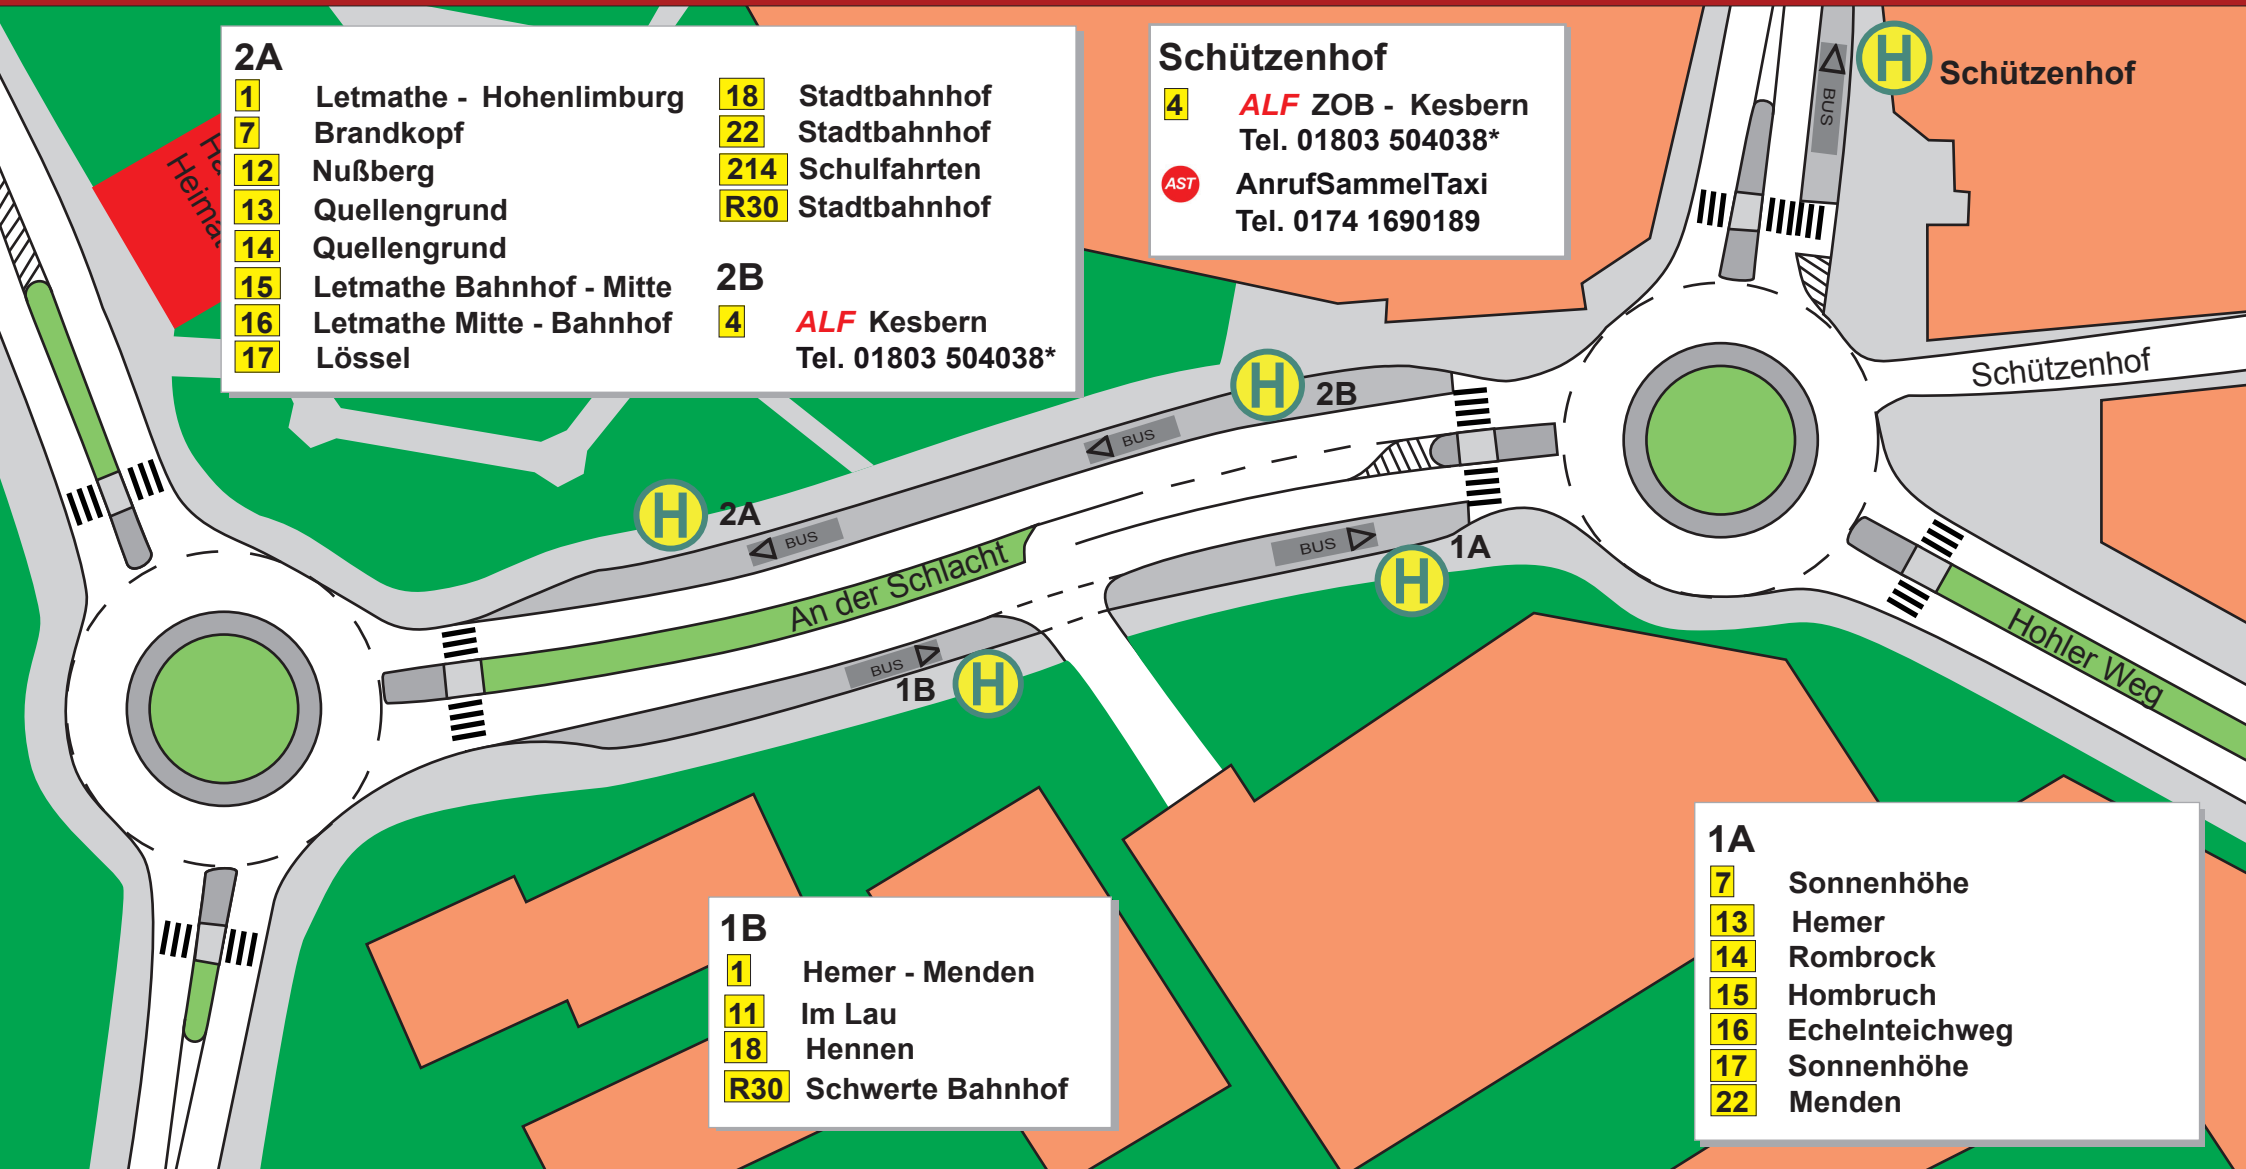

# Iserlohn Fritz-Kühn-Platz

- 2A**
- 1** Letmathe - Hohenlimburg
  - 7** Brandkopf
  - 12** Nußberg
  - 13** Quellengrund
  - 14** Quellengrund
  - 15** Letmathe Bahnhof - Mitte
  - 16** Letmathe Mitte - Bahnhof
  - 17** Lössel
- 18** Stadtbahnhof
- 22** Stadtbahnhof
- 214** Schulfahrten
- R30** Stadtbahnhof
- 2B**
- 4** ALF Kesbern  
Tel. 01803 504038\*

- Schützenhof**
- 4** ALF ZOB - Kesbern  
Tel. 01803 504038\*
  - AST** AnrufSammelTaxi  
Tel. 0174 1690189

- 1B**
- 1** Hemer - Menden
  - 11** Im Lau
  - 18** Hennen
  - R30** Schwerte Bahnhof

- 1A**
- 7** Sonnenhöhe
  - 13** Hemer
  - 14** Rombrock
  - 15** Hombruch
  - 16** Echelnteichweg
  - 17** Sonnenhöhe
  - 22** Menden