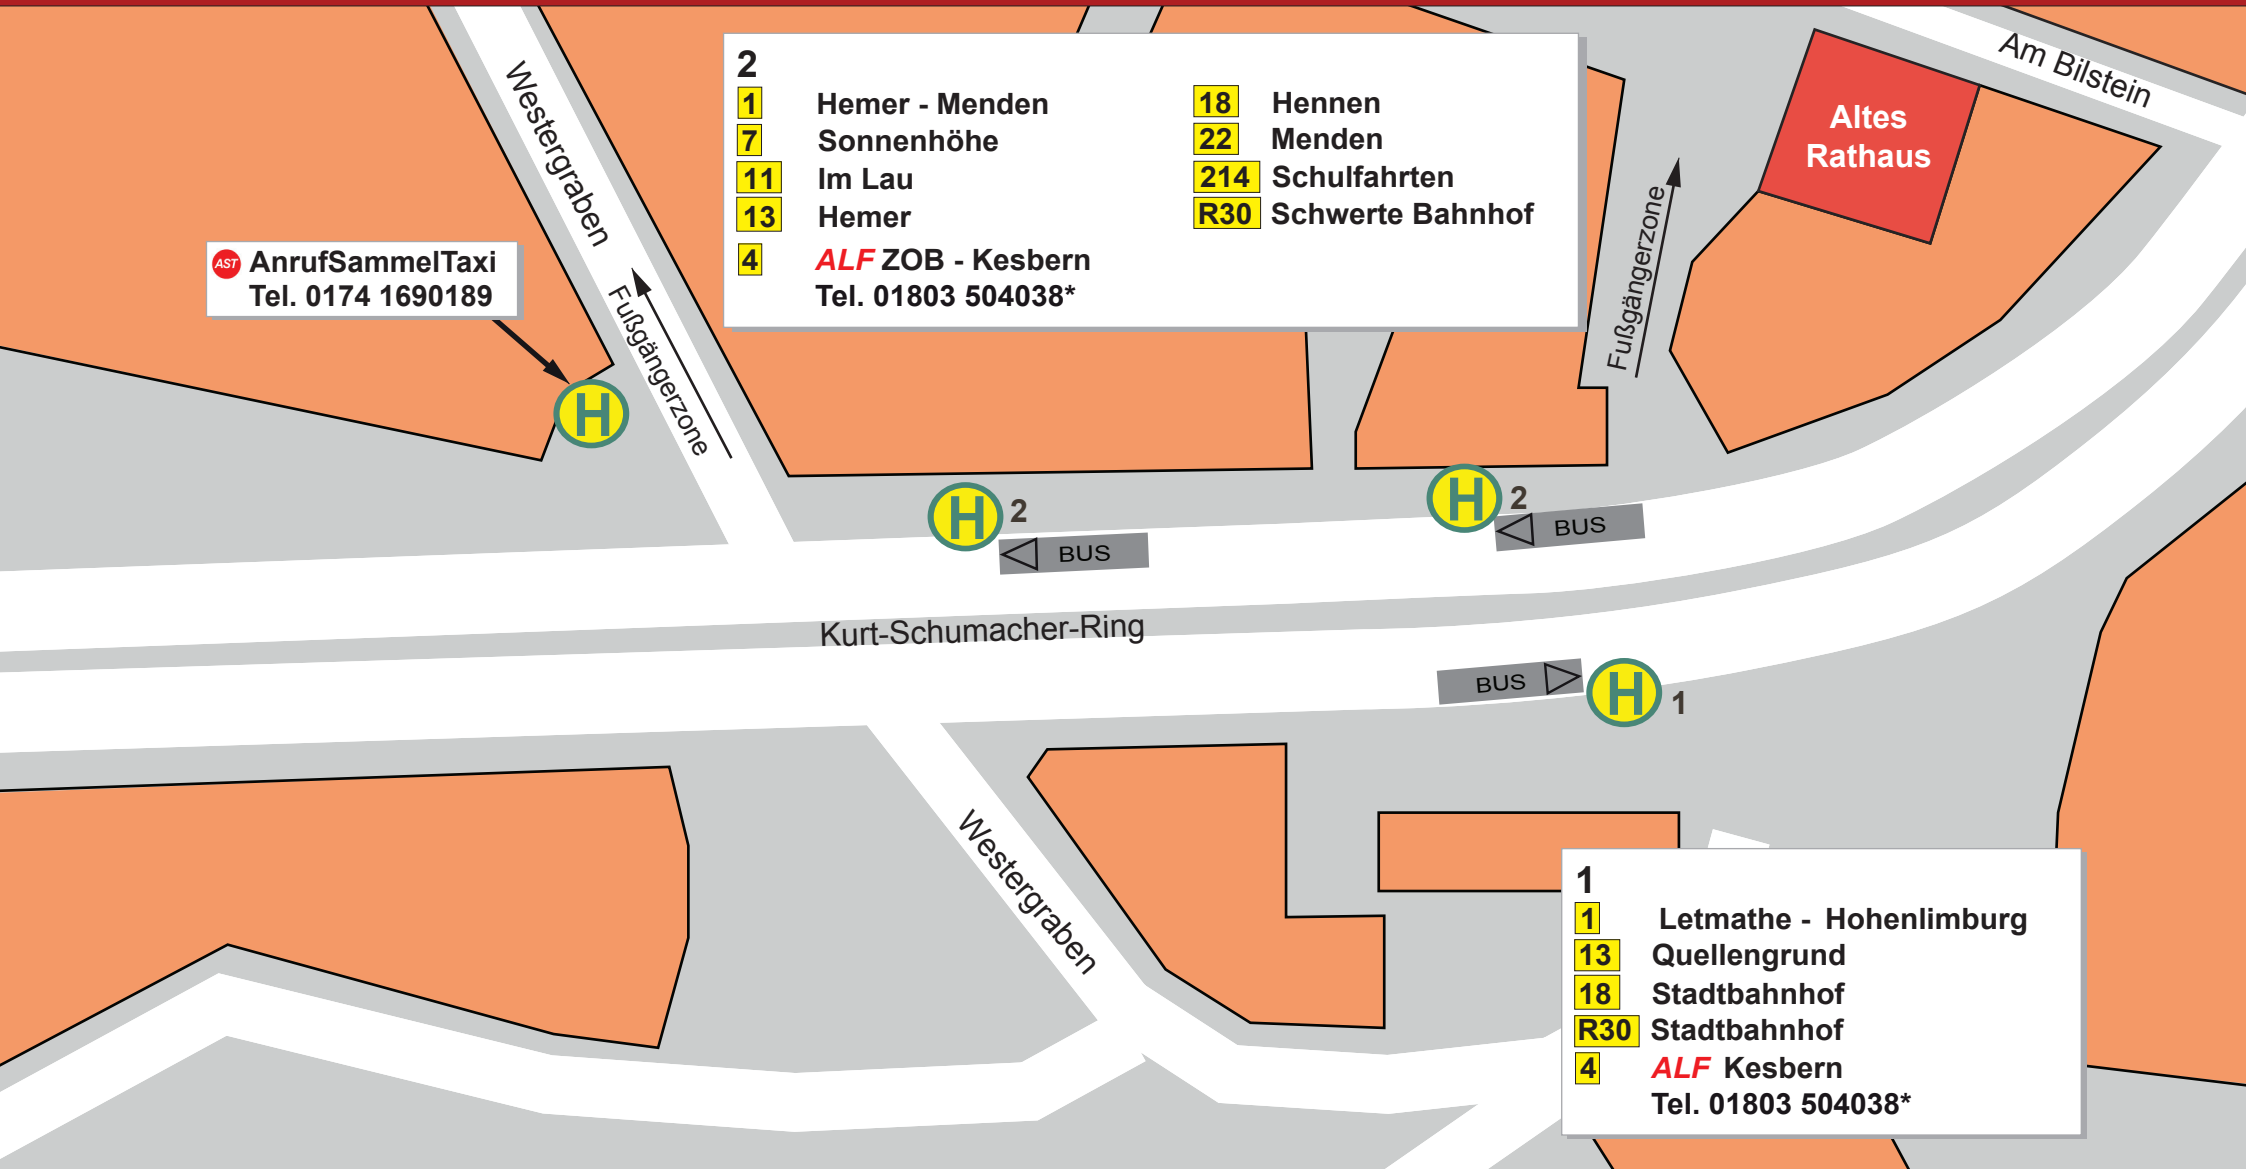

Iserlohn Ohl

Stand: Februar 2019

*9ct/Min. aus dem Festnetz, Mobilfunk max. 42ct/Min.

Mobilität im MK

alle Angaben ohne Gewähr