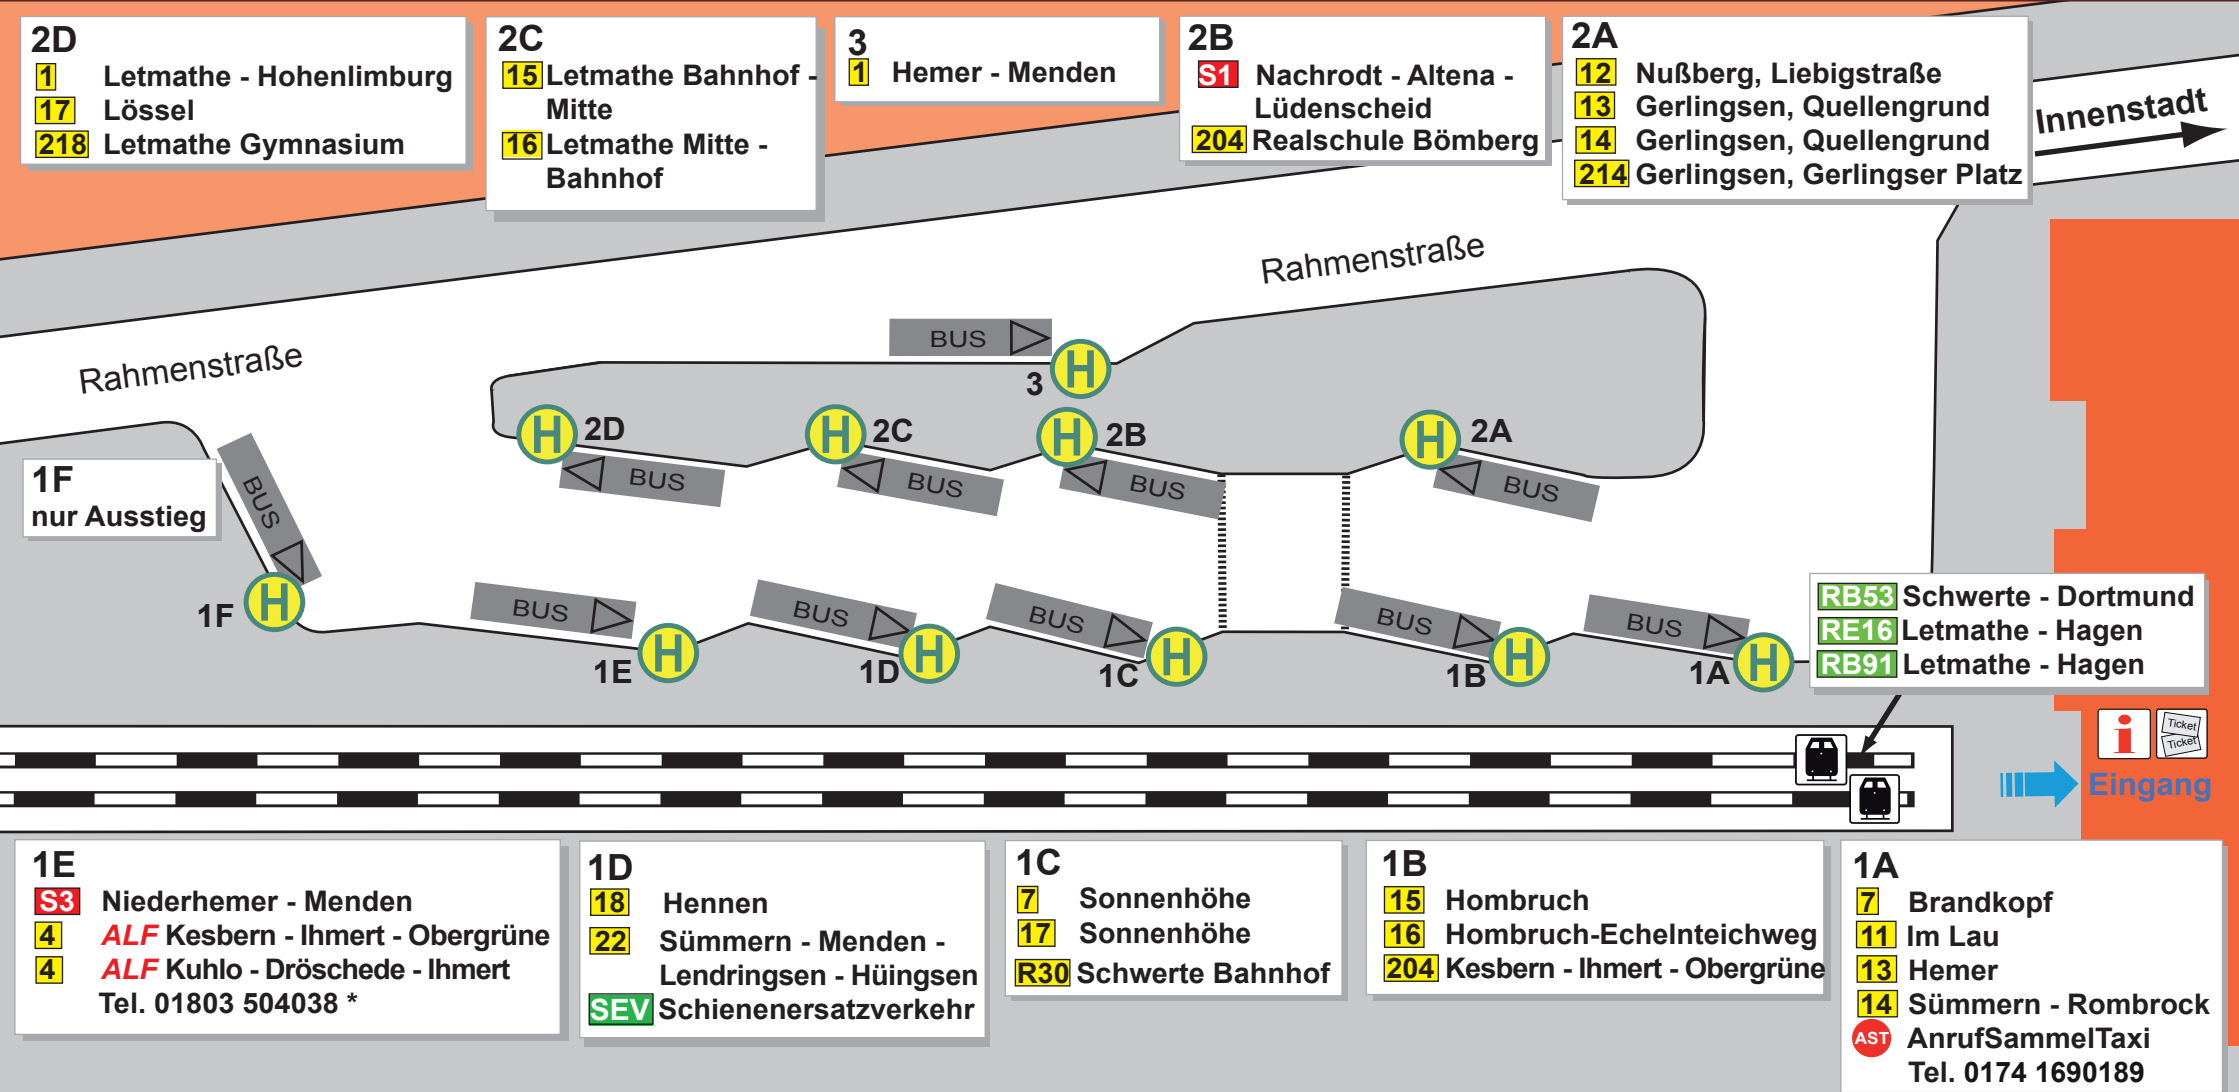

Iserlohn Stadtbahnhof

Stand: Februar 2019

*9ct/Min. aus dem Festnetz, Mobilfunk max. 42ct/Min.

Mobilität im MK

alle Angaben ohne Gewähr