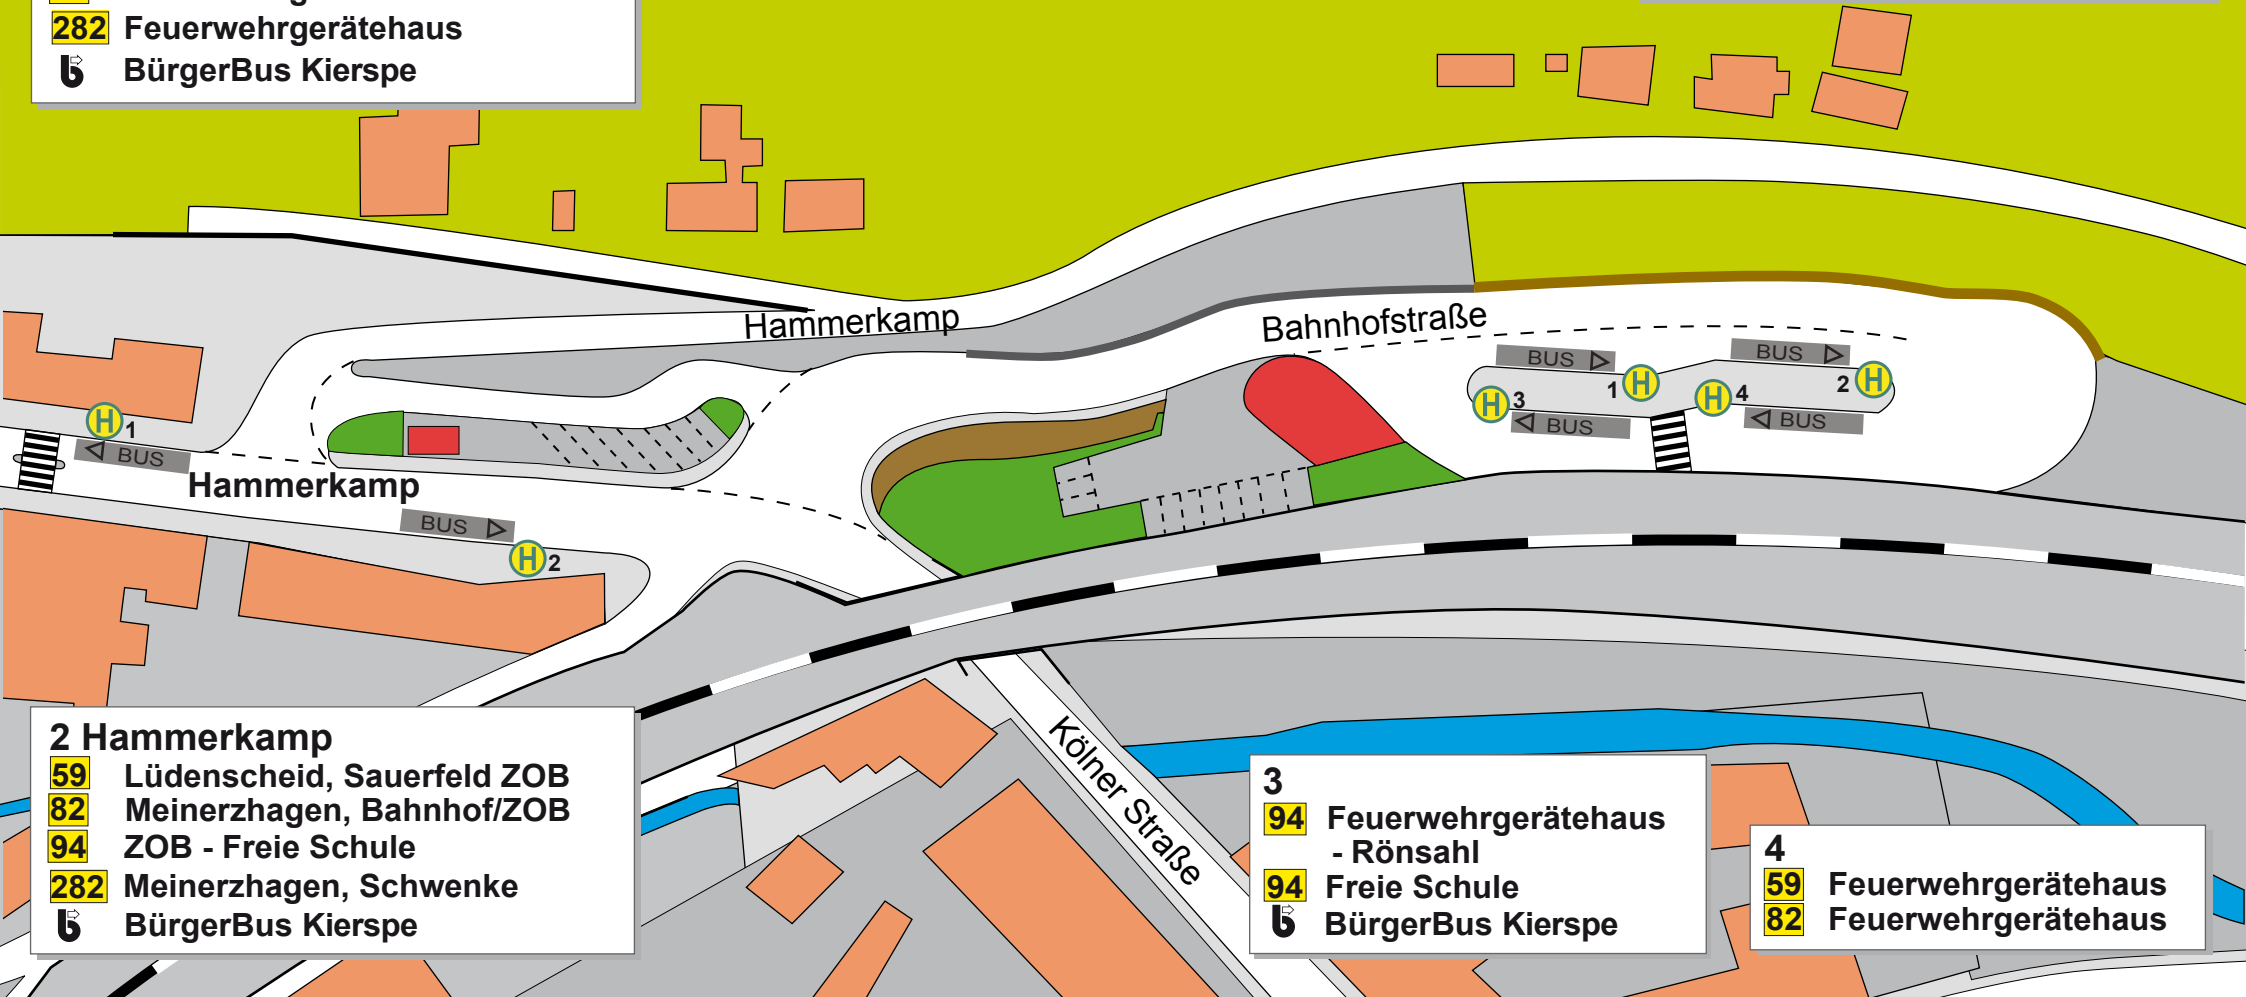

Kierspe ZOB/Hammerkamp

1 Hammerkamp

- 59** Feuerwehrgerätehaus
- 82** Feuerwehrgerätehaus
- 94** Feuerwehrgerätehaus - Rönsahl
- 282** Feuerwehrgerätehaus
-  BürgerBus Kierspe

1

- 58** Lüdenscheid, Sauerfeld ZOB
- 59** Lüdenscheid, Sauerfeld ZOB

2

- 58** Meinerzhagen, Bahnhof/ZOB
- 82** Meinerzhagen, Bahnhof/ZOB

2 Hammerkamp

- 59** Lüdenscheid, Sauerfeld ZOB
- 82** Meinerzhagen, Bahnhof/ZOB
- 94** ZOB - Freie Schule
- 282** Meinerzhagen, Schwenke
-  BürgerBus Kierspe

3

- 94** Feuerwehrgerätehaus - Rönsahl
- 94** Freie Schule
-  BürgerBus Kierspe

4

- 59** Feuerwehrgerätehaus
- 82** Feuerwehrgerätehaus

Stand: Februar 2019

Mobilität im MK

alle Angaben ohne Gewähr