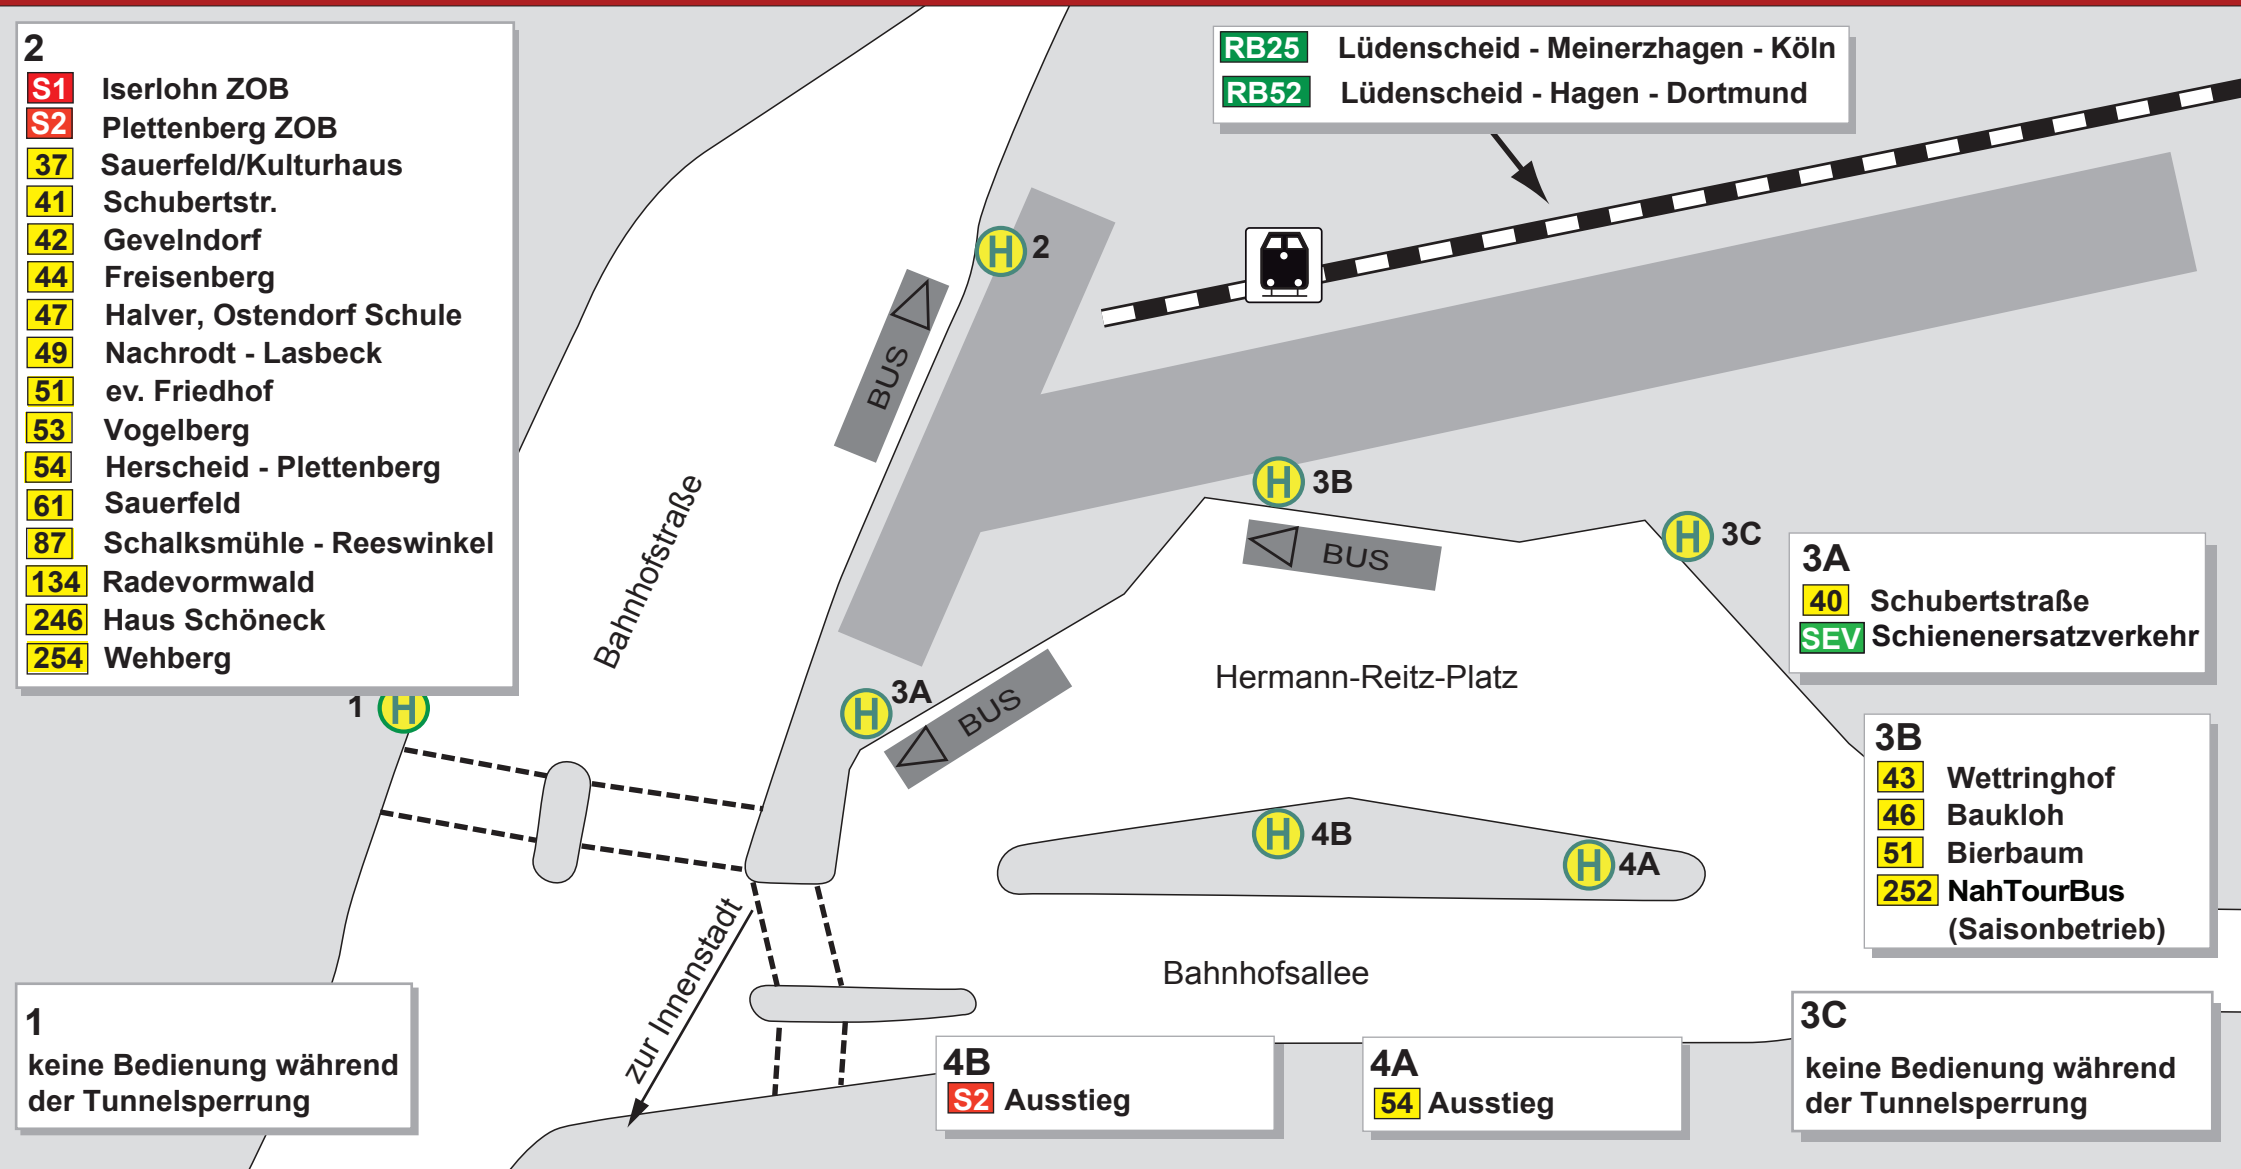

Lüdenscheid Bahnhof

nur gültig während der Sperrung Rathaustunnel

Stand: Februar 2019

Mobilität im MK

alle Angaben ohne Gewähr