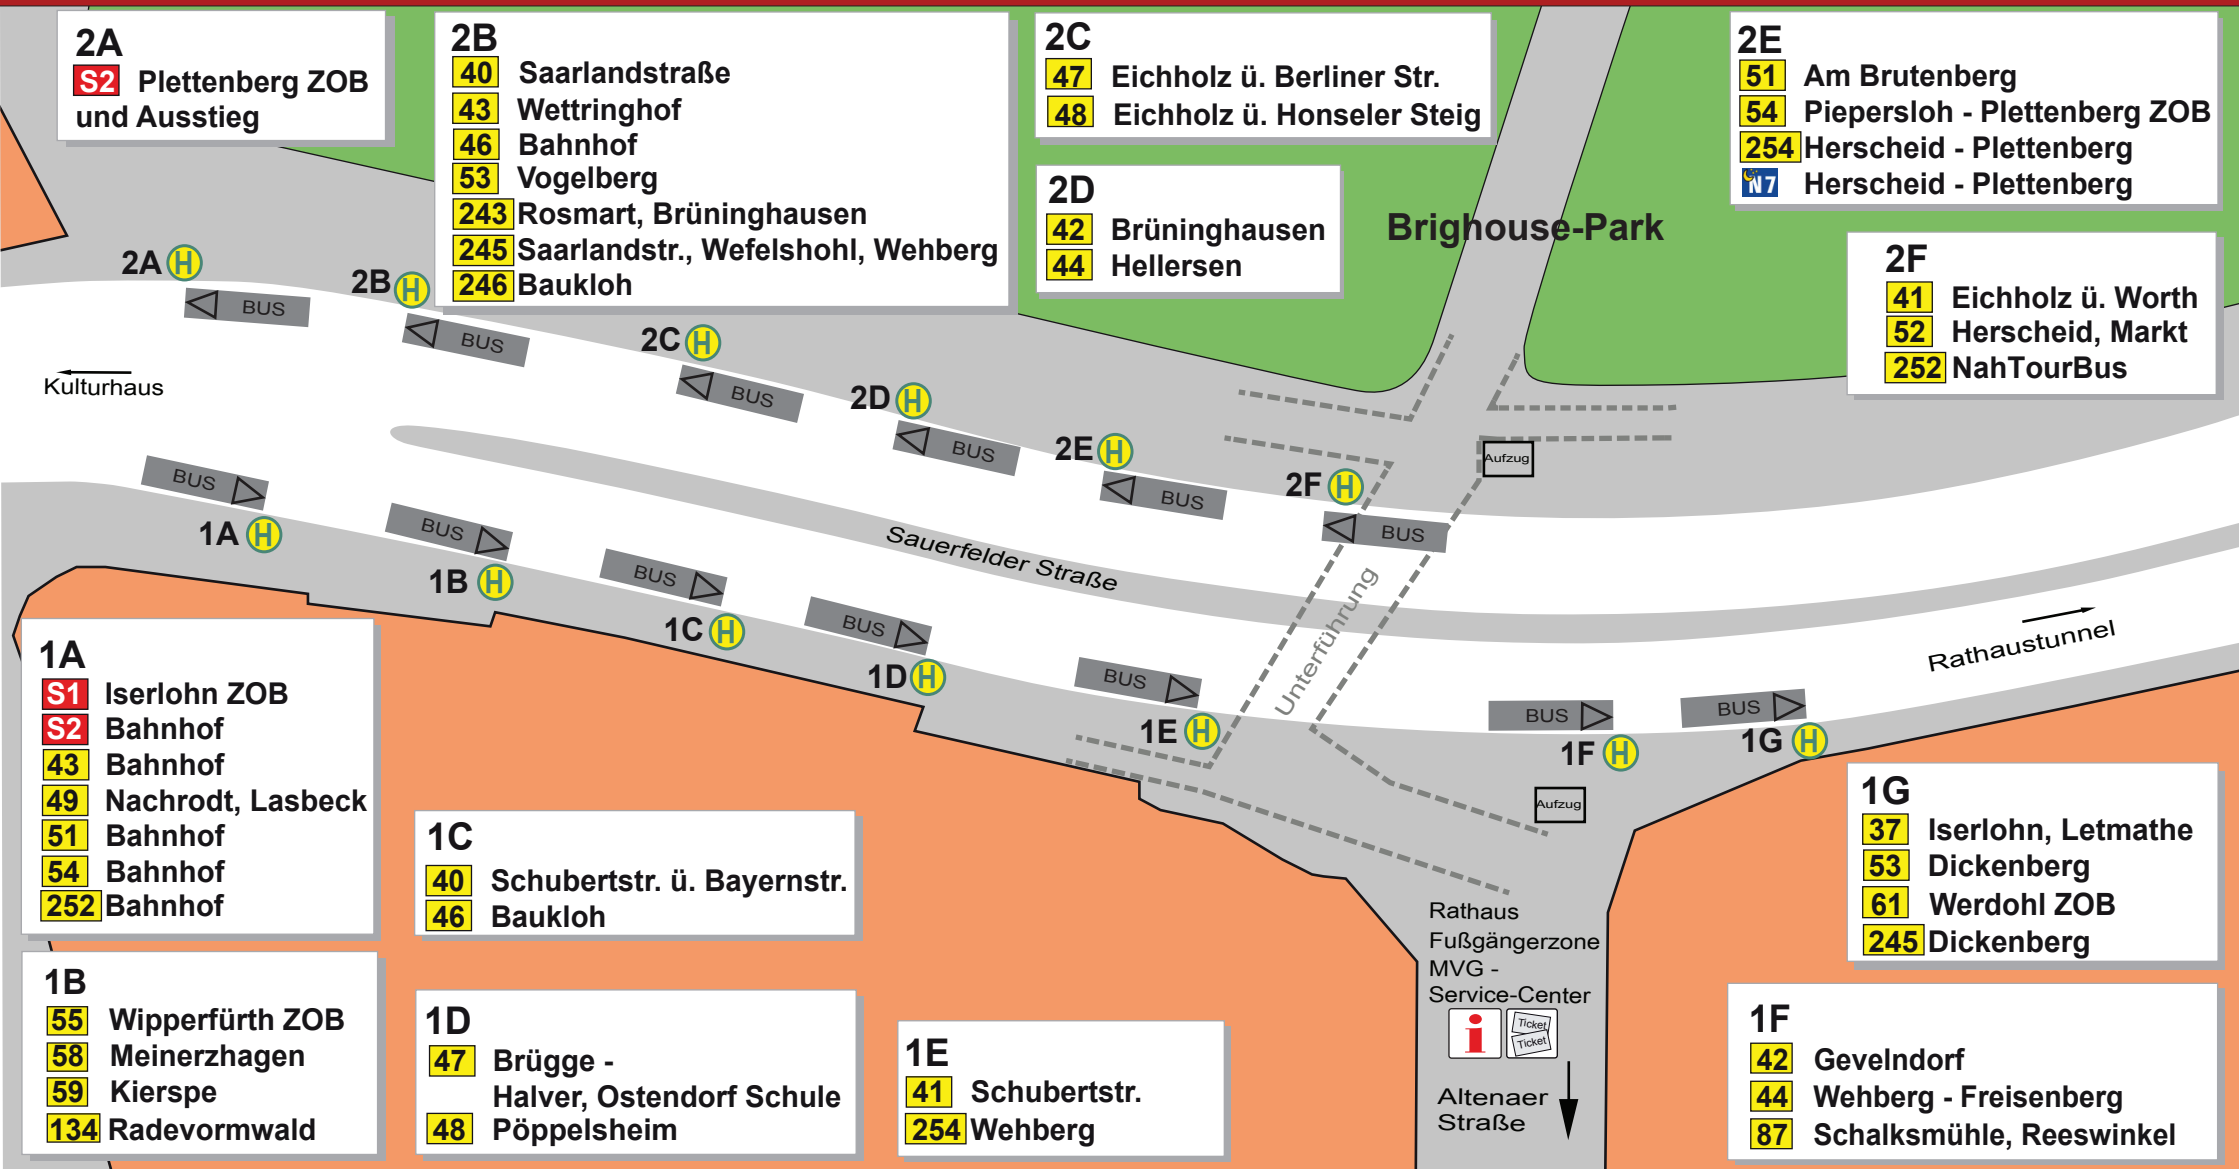

Lüdenscheid Sauerfeld ZOB

Stand: Februar 2019

Mobilität im MK

alle Angaben ohne Gewähr