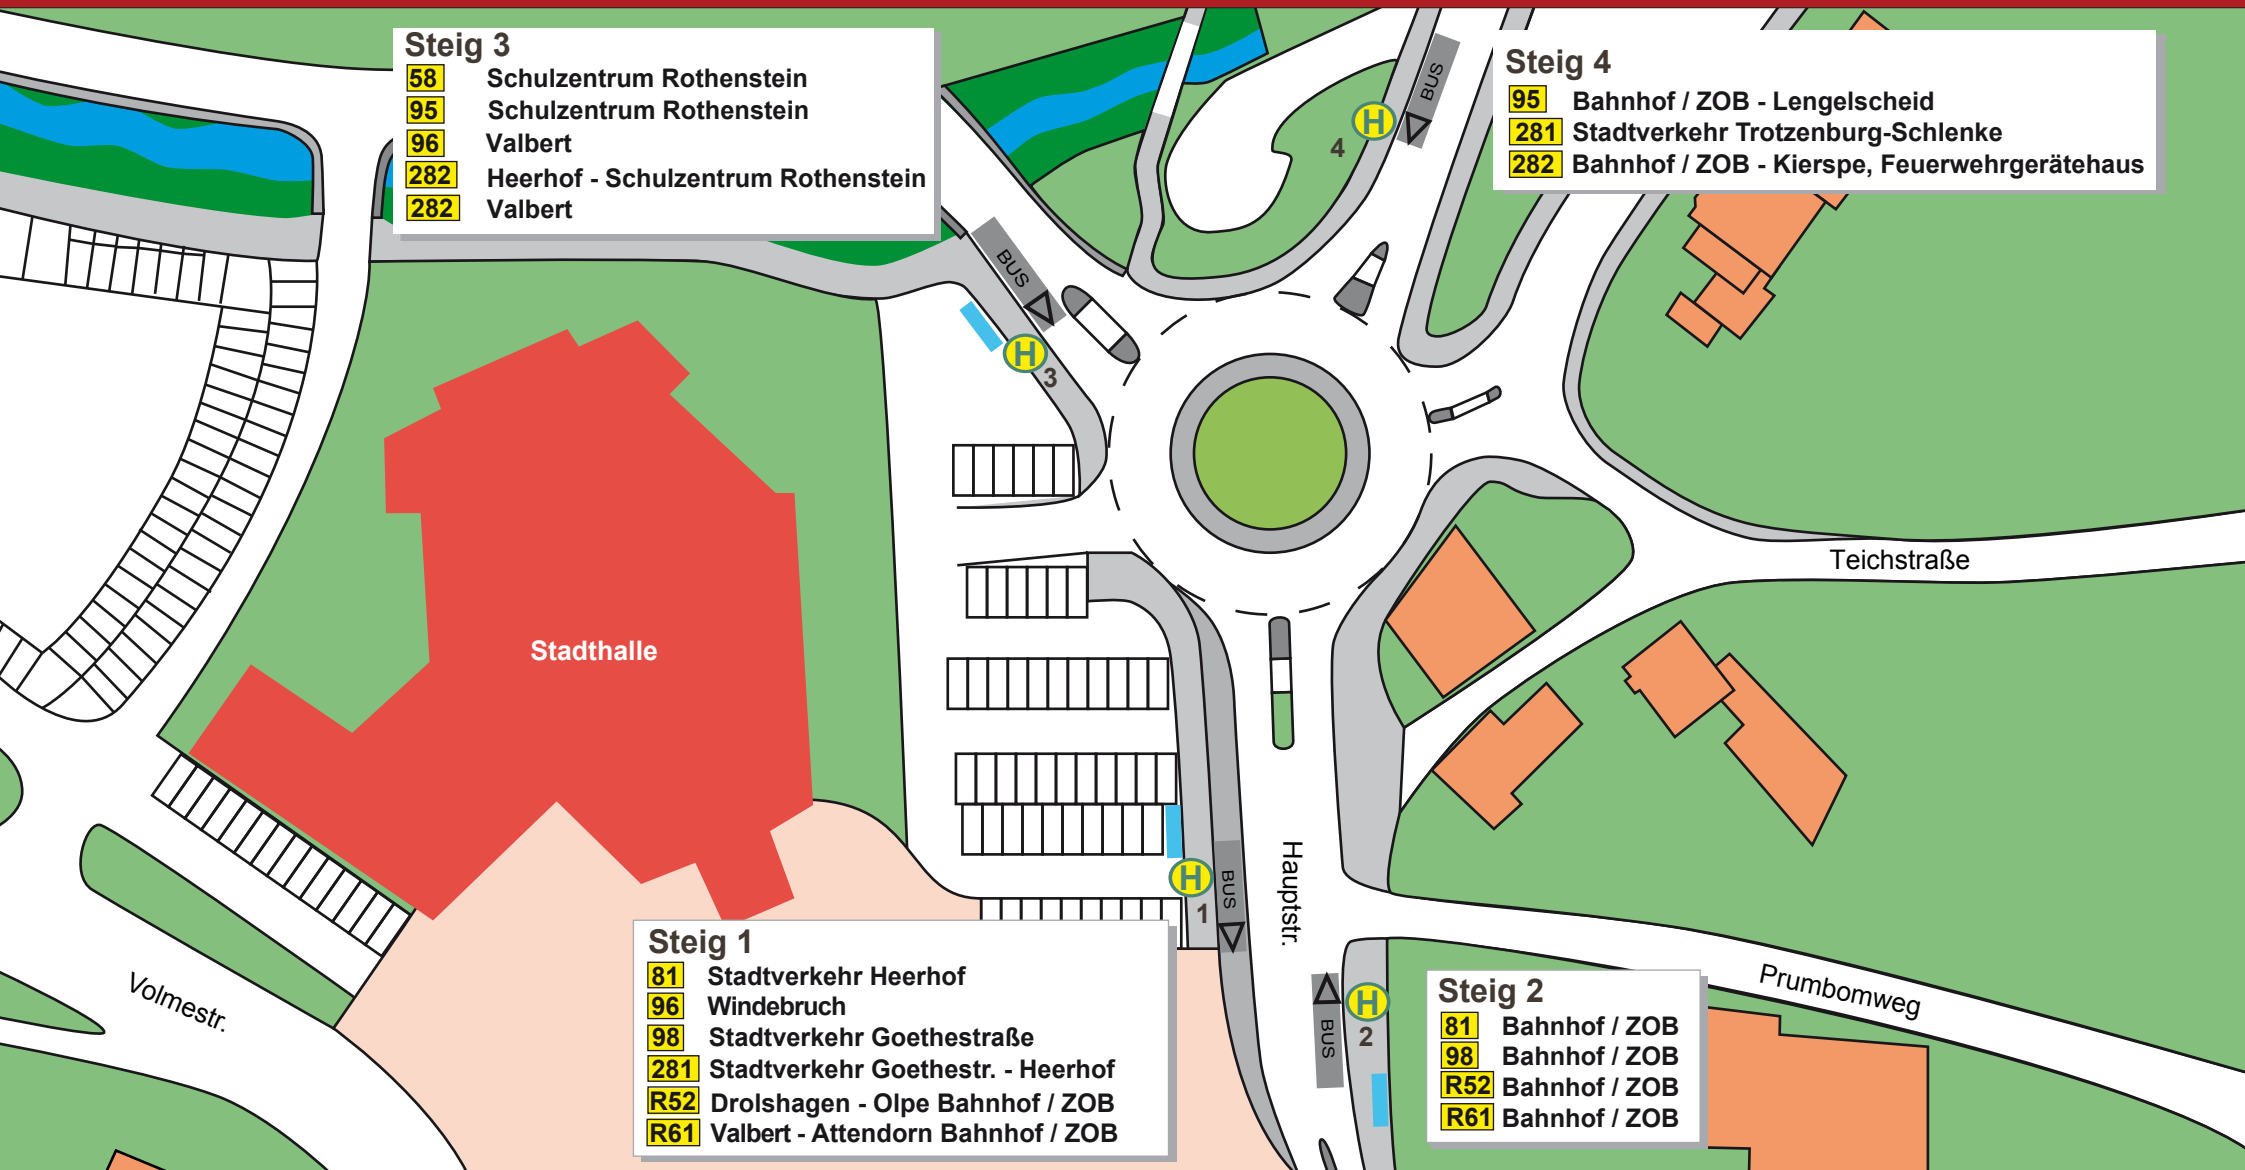

# Meinerzhagen Stadthalle

- Steig 3**
- 58** Schulzentrum Rothenstein
  - 95** Schulzentrum Rothenstein
  - 96** Valbert
  - 282** Heerhof - Schulzentrum Rothenstein
  - 282** Valbert

- Steig 4**
- 95** Bahnhof / ZOB - Lengelscheid
  - 281** Stadtverkehr Trothenburg-Schlenke
  - 282** Bahnhof / ZOB - Kierspe, Feuerwehrgerätehaus

- Steig 1**
- 81** Stadtverkehr Heerhof
  - 96** Windebruch
  - 98** Stadtverkehr Goethestraße
  - 281** Stadtverkehr Goethestr. - Heerhof
  - R52** Drolshagen - Olpe Bahnhof / ZOB
  - R61** Valbert - Attendorf Bahnhof / ZOB

- Steig 2**
- 81** Bahnhof / ZOB
  - 98** Bahnhof / ZOB
  - R52** Bahnhof / ZOB
  - R61** Bahnhof / ZOB

Stand: Februar 2019

Mobilität im MK

alle Angaben ohne Gewähr