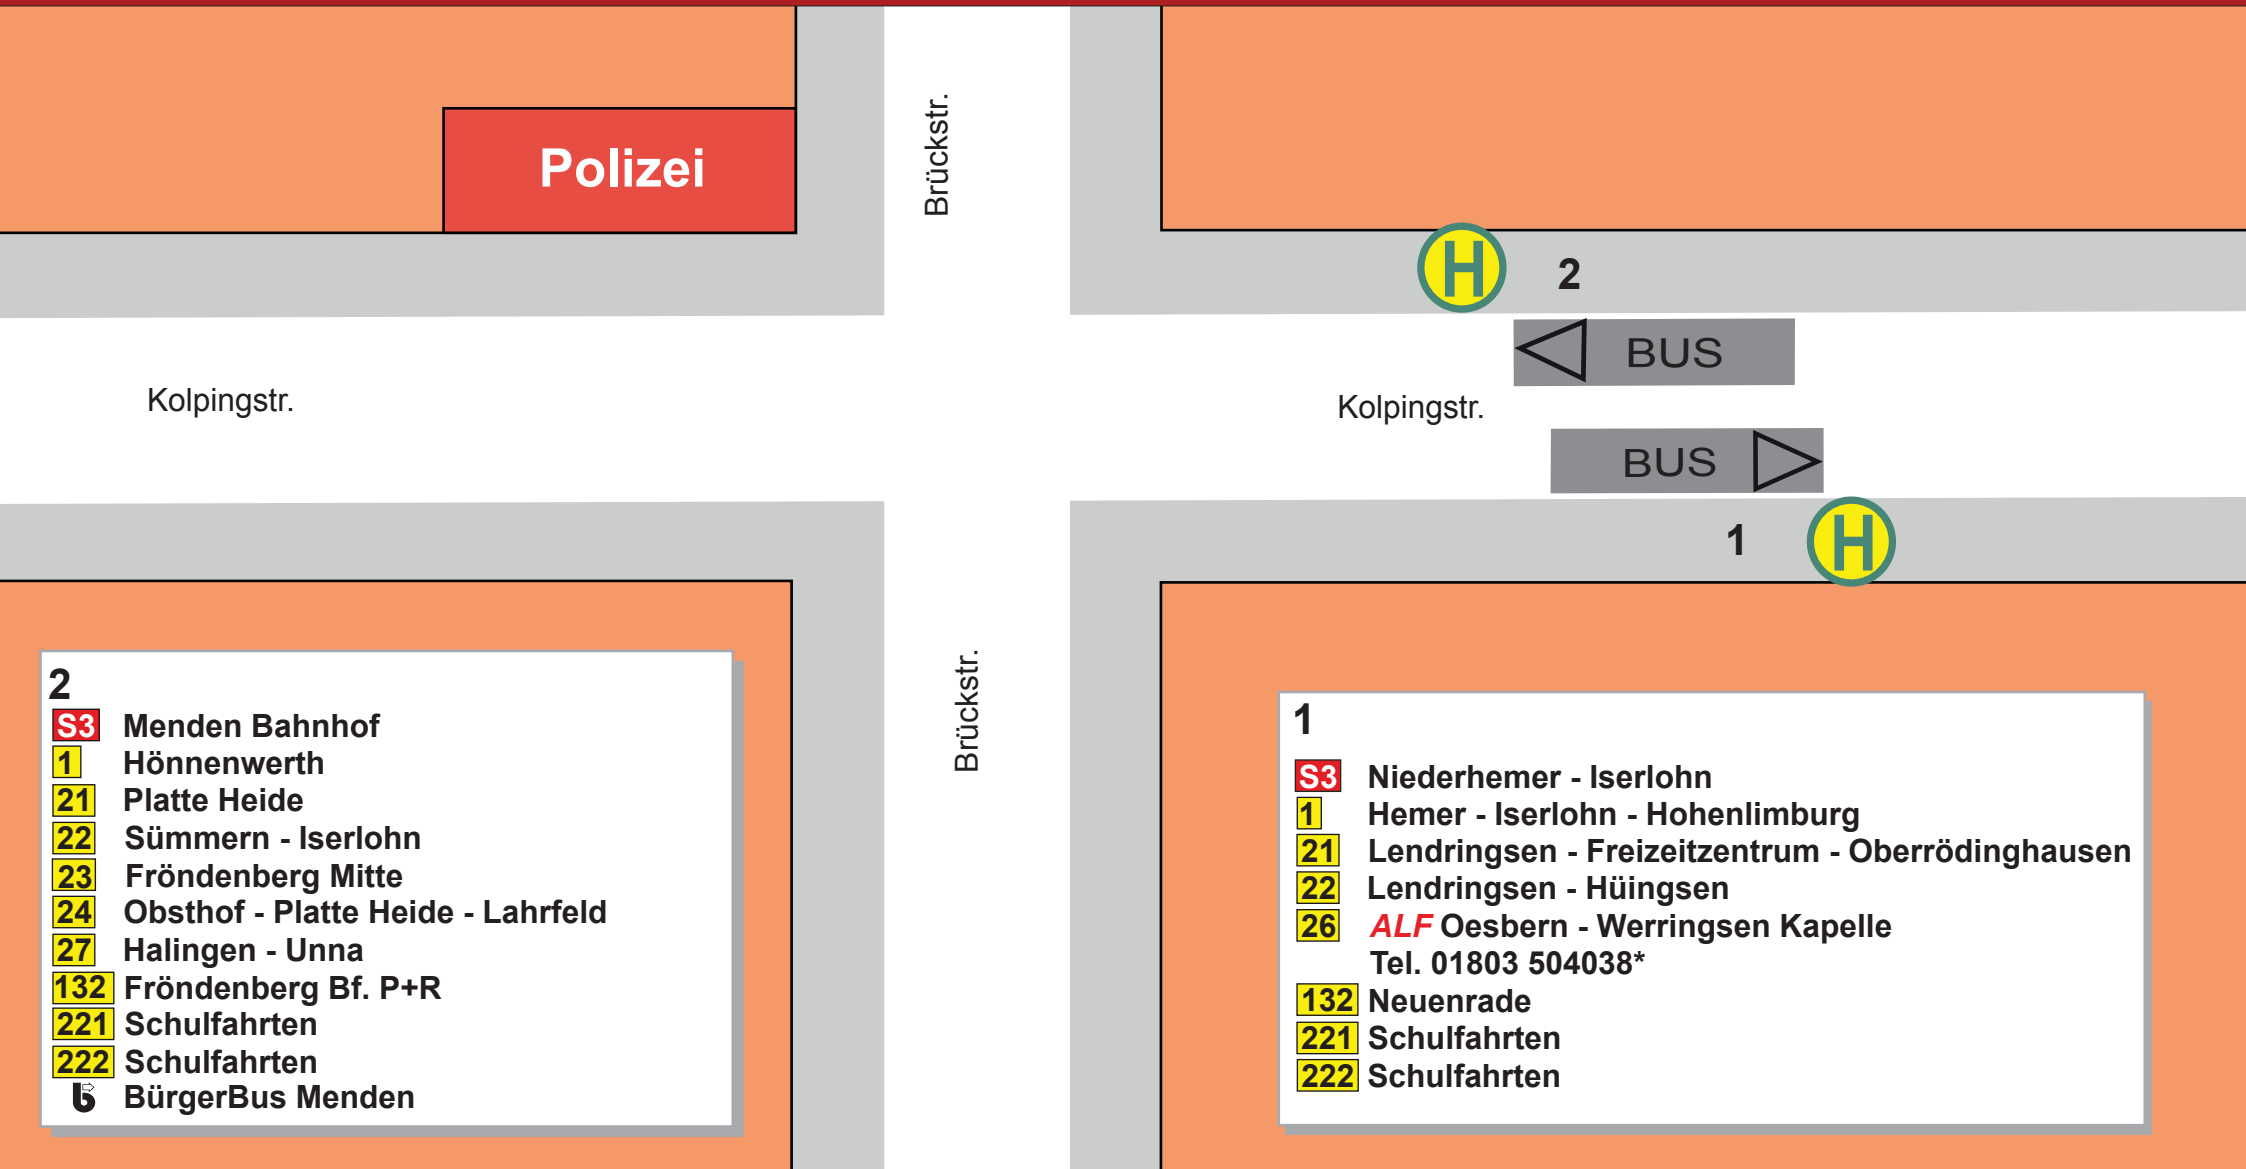

# Menden Battenfeld

Polizei

Brückstr.

Kolpingstr.

2

Kolpingstr.

1

2

- S3** Menden Bahnhof
- 1** Hönnenwerth
- 21** Platte Heide
- 22** Sümmern - Iserlohn
- 23** Fröndenberg Mitte
- 24** Obsthof - Platte Heide - Lahrfeld
- 27** Halingen - Unna
- 132** Fröndenberg Bf. P+R
- 221** Schulfahrten
- 222** Schulfahrten
-  BürgerBus Menden

1

- S3** Niederhemer - Iserlohn
- 1** Hemer - Iserlohn - Hohenlimburg
- 21** Lendringsen - Freizeitzentrum - Oberrödinghausen
- 22** Lendringsen - Hüingsen
- 26** *ALF* Oesbern - Werringsen Kapelle  
Tel. 01803 504038\*
- 132** Neuenrade
- 221** Schulfahrten
- 222** Schulfahrten