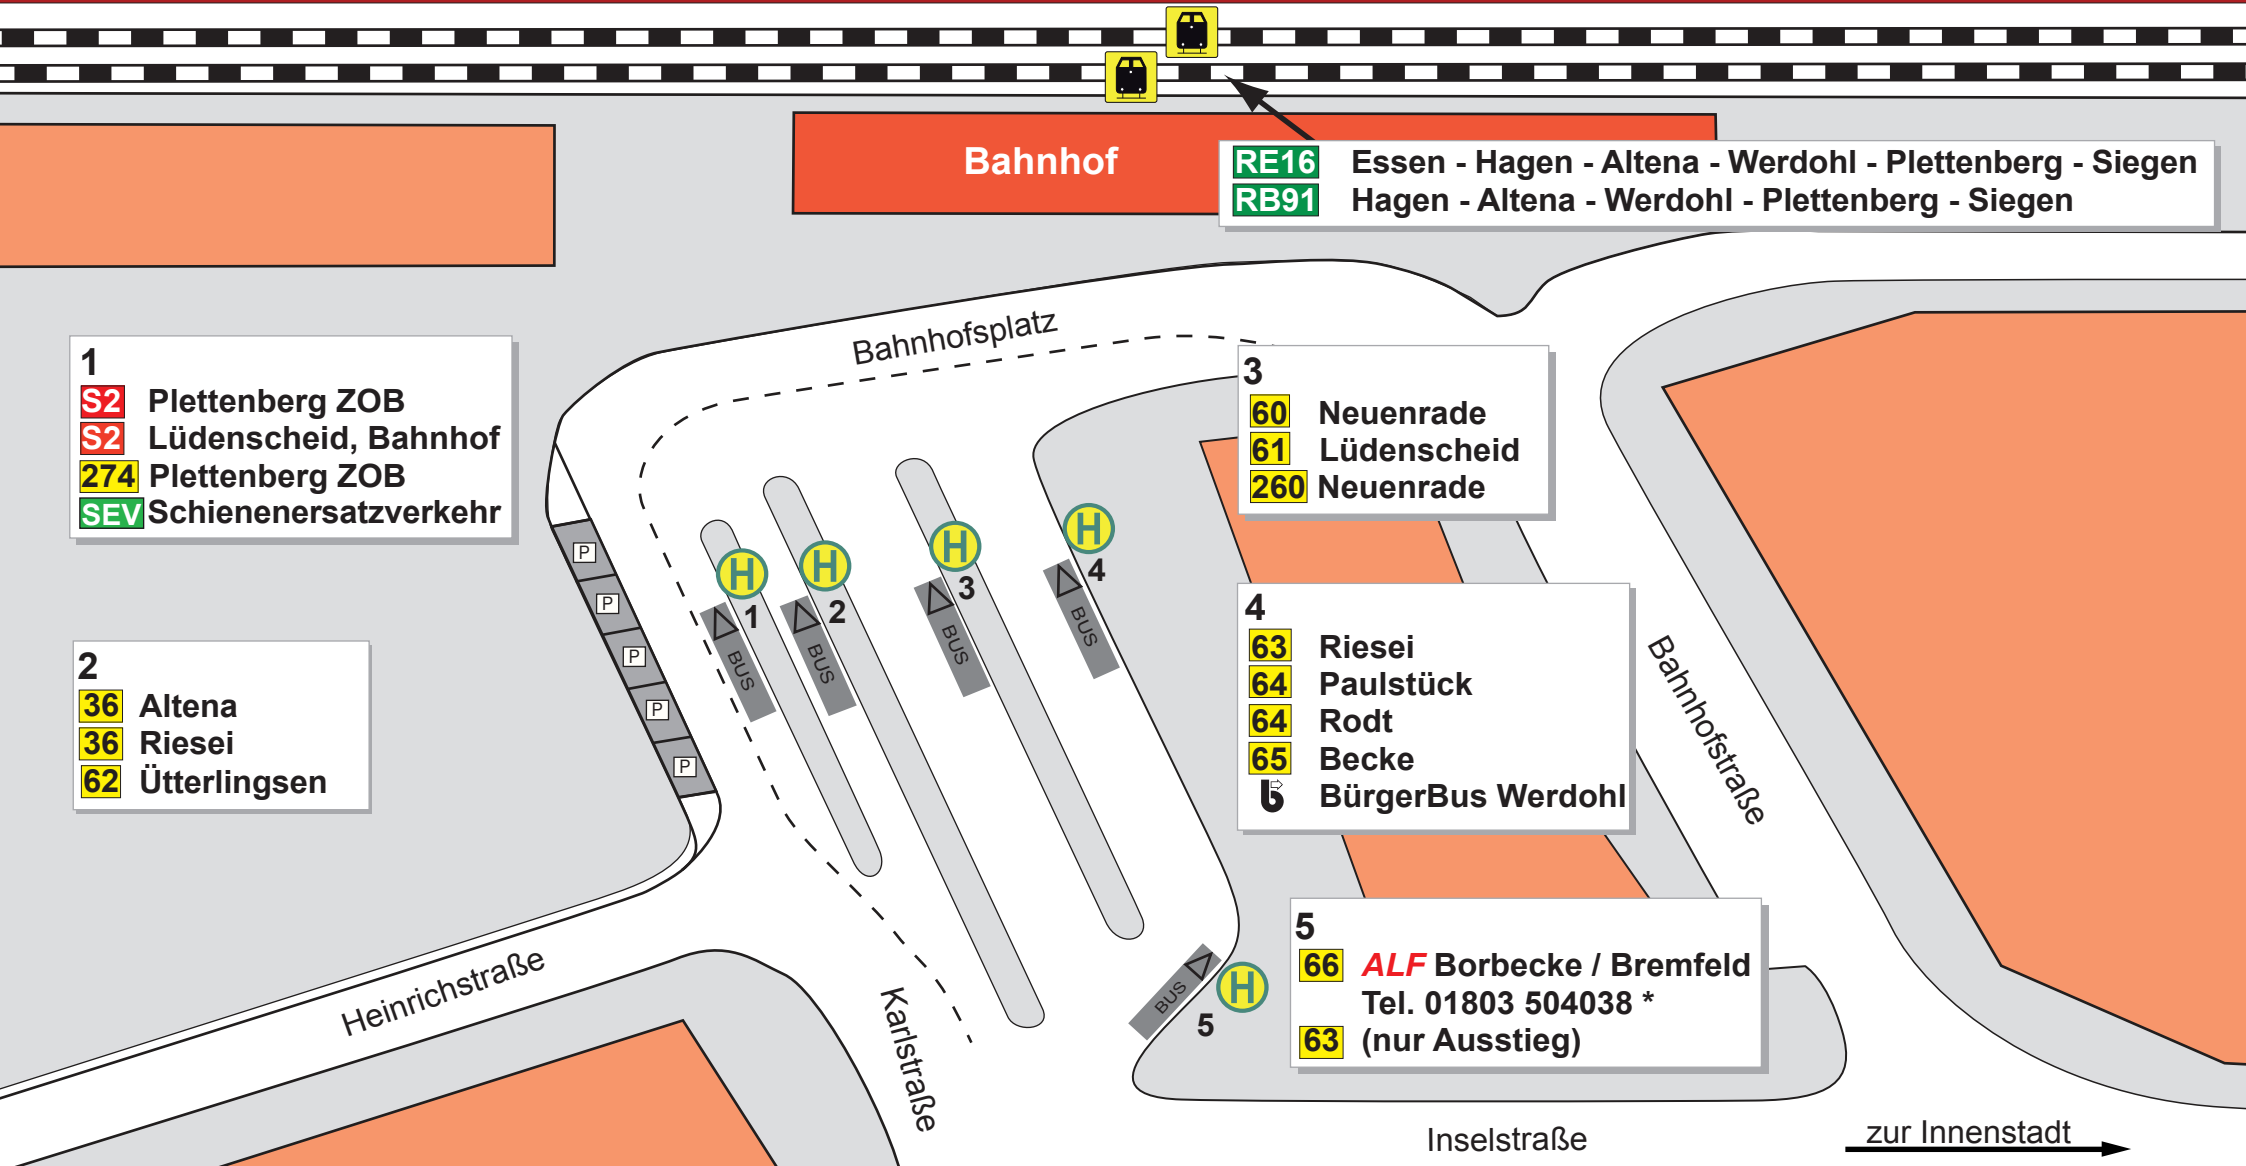

# Werdohl Bahnhof

Stand: Februar 2019

\*9ct/Min. aus dem Festnetz, Mobilfunk max. 42ct/Min.

Mobilität im MK

alle Angaben ohne Gewähr