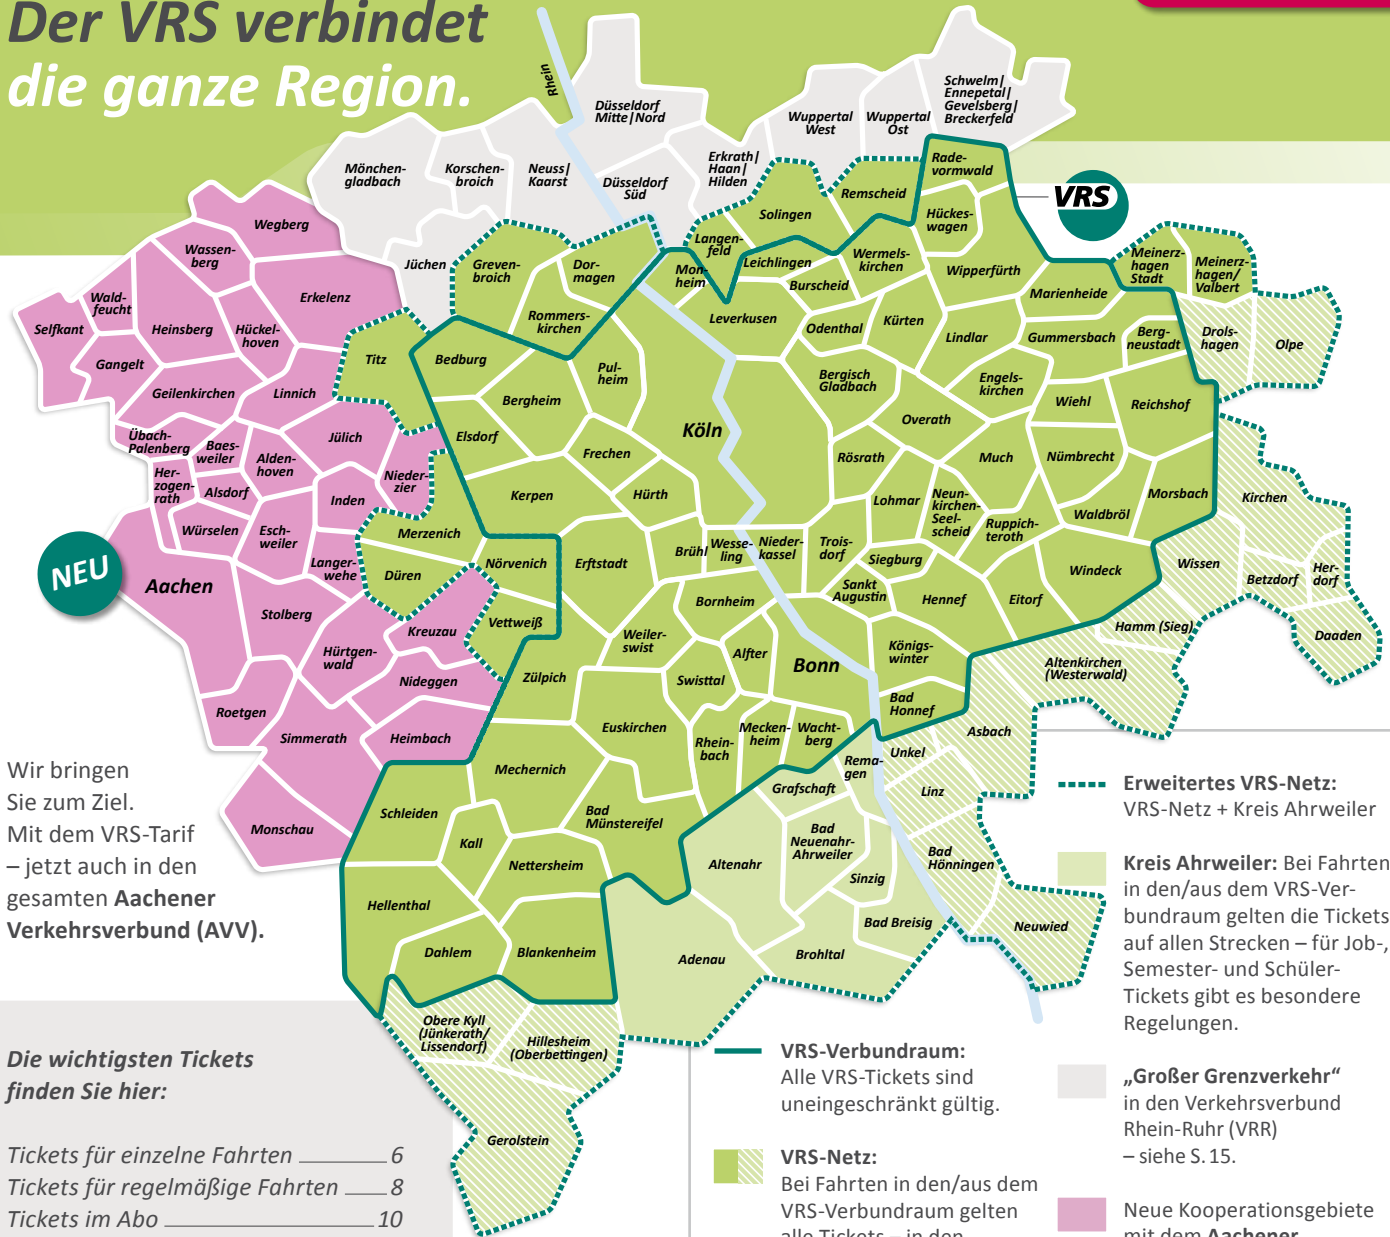

Der VRS verbindet die ganze Region.

Wir bringen Sie zum Ziel. Mit dem VRS-Tarif – jetzt auch in den gesamten **Aachener Verkehrsverbund (AVV)**.

Die wichtigsten Tickets finden Sie hier:

Tickets für einzelne Fahrten	_____ 6
Tickets für regelmäßige Fahrten	_____ 8
Tickets im Abo	_____ 10
Tickets für Beruf und Ausbildung	_____ 12
AnschlussTicket	_____ 14

Erweitertes VRS-Netz:
VRS-Netz + Kreis Ahrweiler

Kreis Ahrweiler: Bei Fahrten in den/aus dem VRS-Verbundraum gelten die Tickets auf allen Strecken – für Job-, Semester- und Schüler-Tickets gibt es besondere Regelungen.

VRS-Verbundraum:
Alle VRS-Tickets sind uneingeschränkt gültig.

VRS-Netz:
Bei Fahrten in den/aus dem VRS-Verbundraum gelten alle Tickets – in den schraffierten Gebieten nur auf einzelnen Strecken.

„Großer Grenzverkehr“ in den Verkehrsverbund Rhein-Ruhr (VRR) – siehe S. 15.

Neue Kooperationsgebiete mit dem **Aachener Verkehrsverbund (AVV)** – siehe S. 16/17.